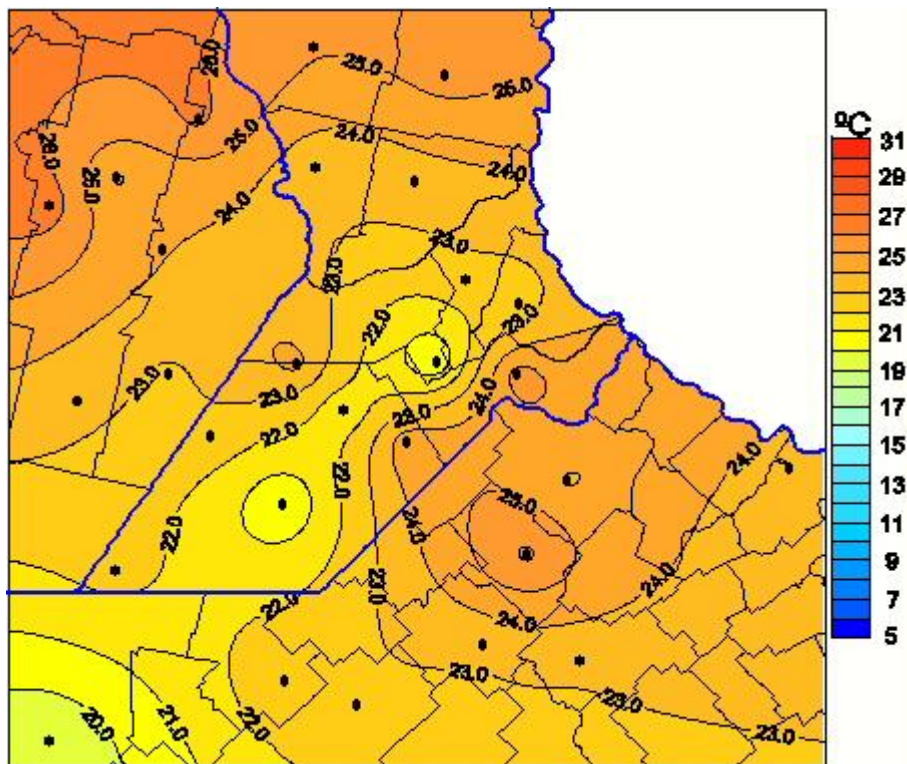

Temperaturas Máximas

Mapa de temperaturas máximas de las últimas 24 horas.
(Desde las 8:00AM hasta las 8:00AM). Se actualiza a las 10:00hs.