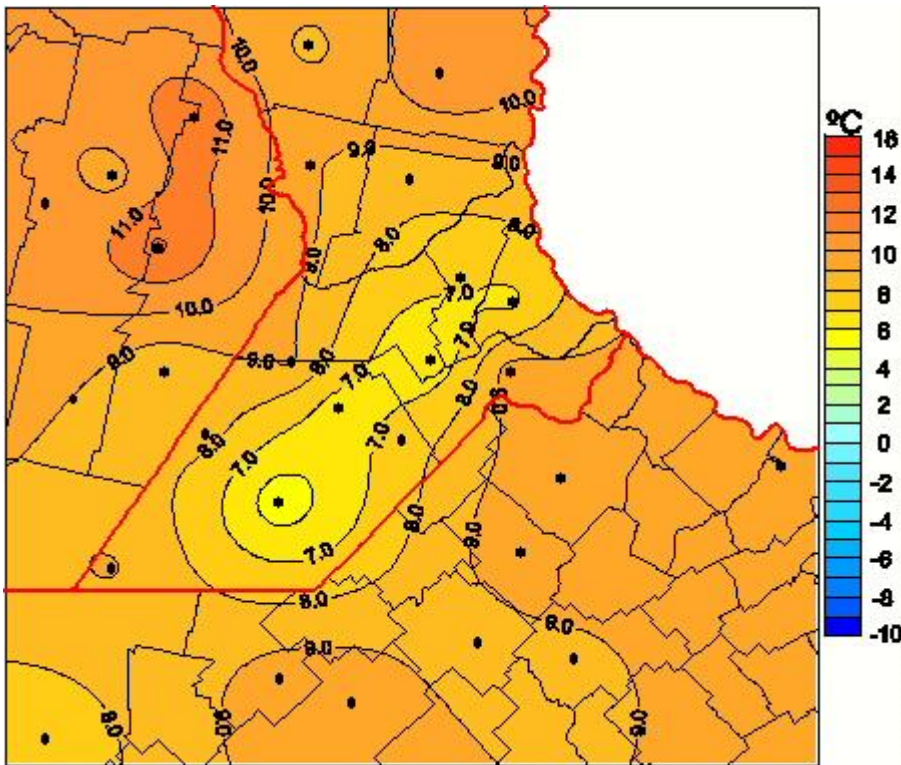

Temperaturas Mínimas

Mapa de temperaturas mínimas de las las últimas 24 horas.
(Desde las 8:00AM hasta las 8:00AM). Se actualiza a las 10:00hs.