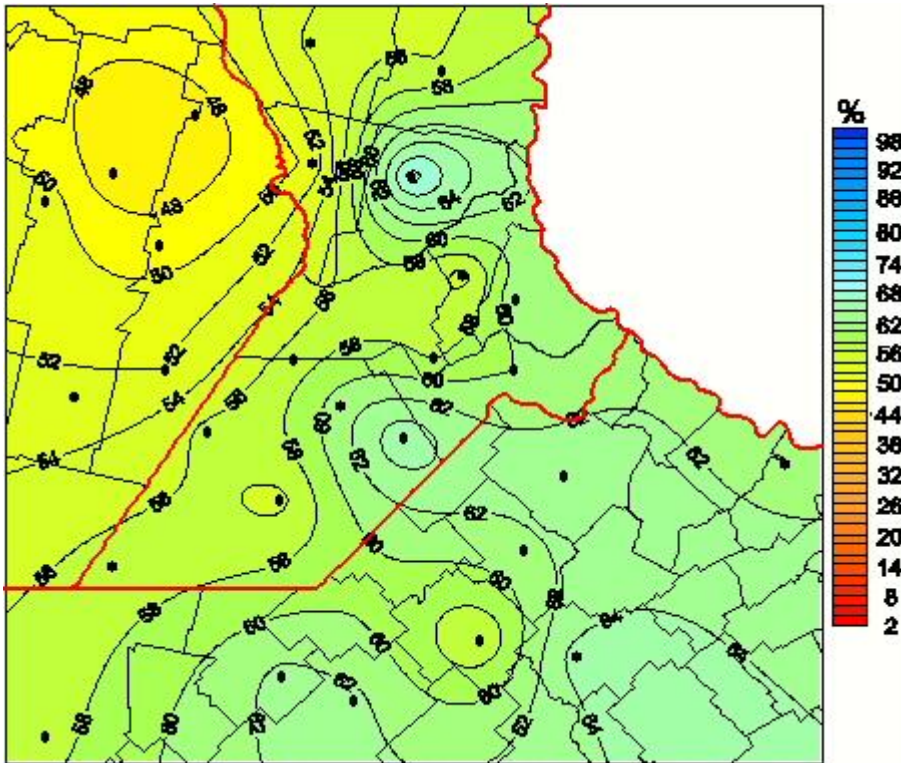

# Humedad Relativa

Mapa de humedad relativa de las las últimas 24 horas.  
(Desde las 8:00AM hasta las 8:00AM). Se actualiza a las 10:00hs.