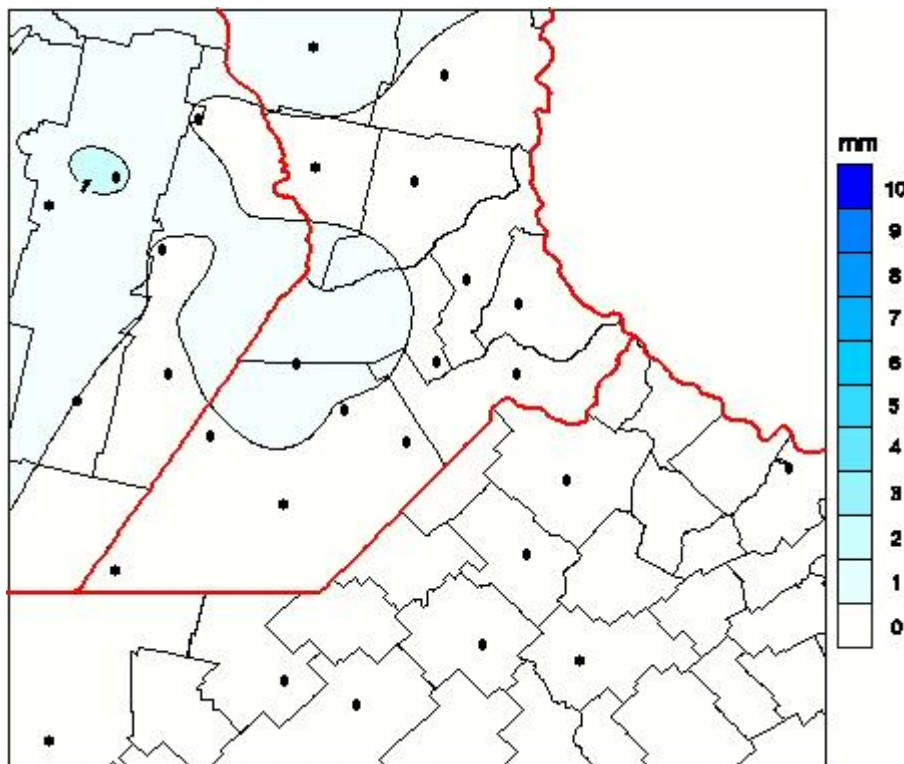

Lluvias

Mapa de precipitación acumulada en las últimas 72 horas.
(Desde las 8:00AM hasta las 8:00AM). Se actualiza a las 10:00hs.

BOLSA
DE COMERCIO
DE ROSARIO

 www.facebook.com/BCROficial

 twitter.com/bcrgrensa