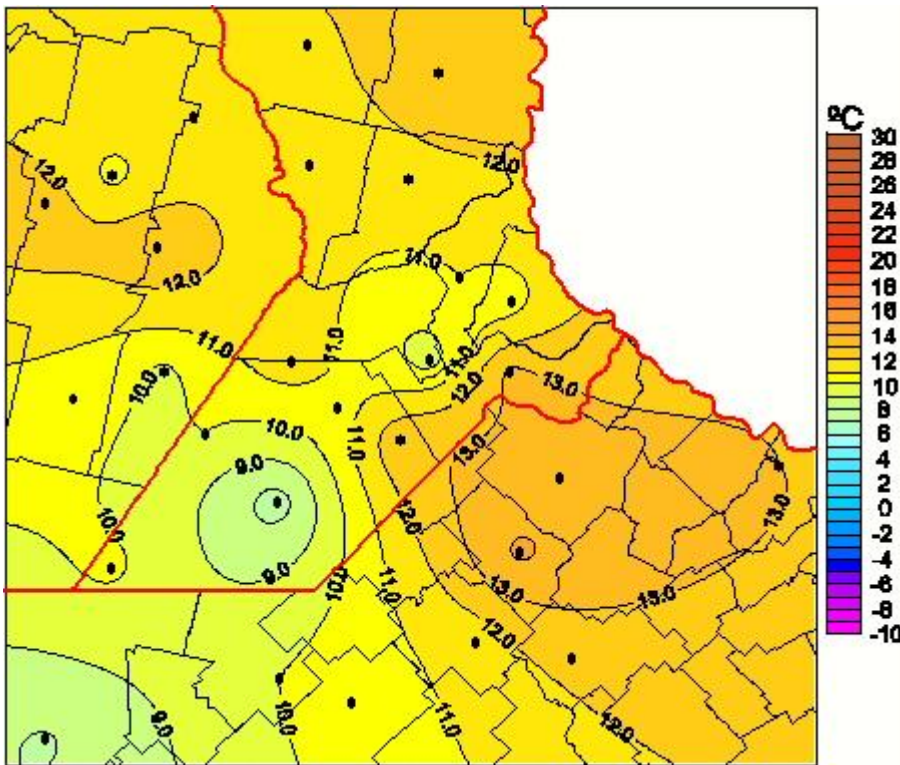

Temperaturas Medias

Mapa de temperaturas medias de las las últimas 72 horas.
(Desde las 8:00AM hasta las 8:00AM). Se actualiza a las 10:00hs.