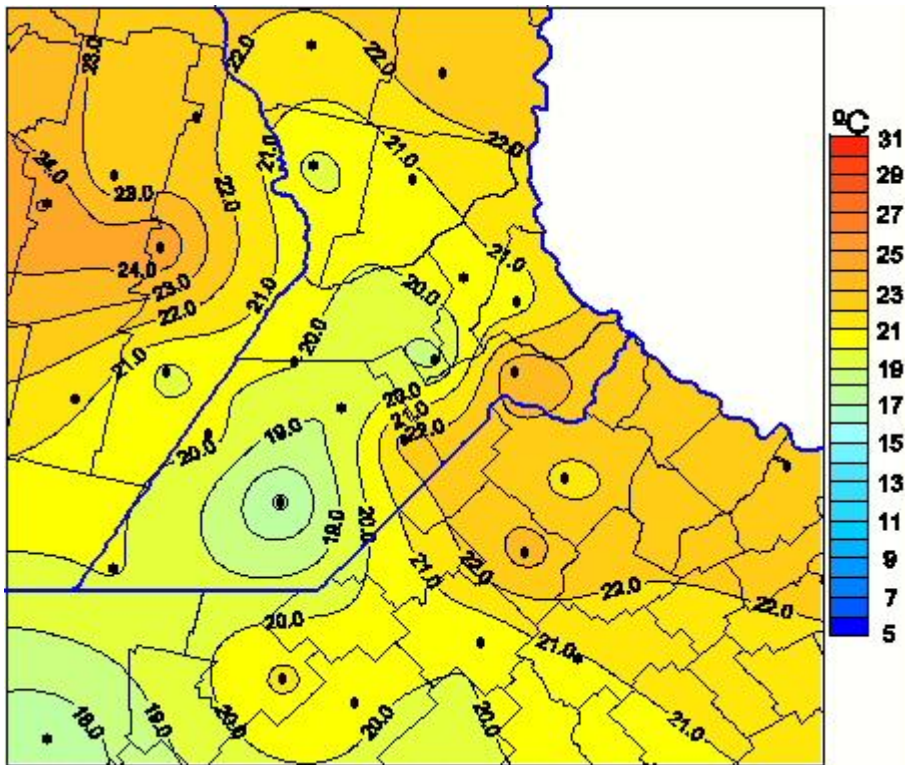

Temperaturas Máximas

Mapa de temperaturas máximas de las últimas 72 horas.
(Desde las 8:00AM hasta las 8:00AM). Se actualiza a las 10:00hs.