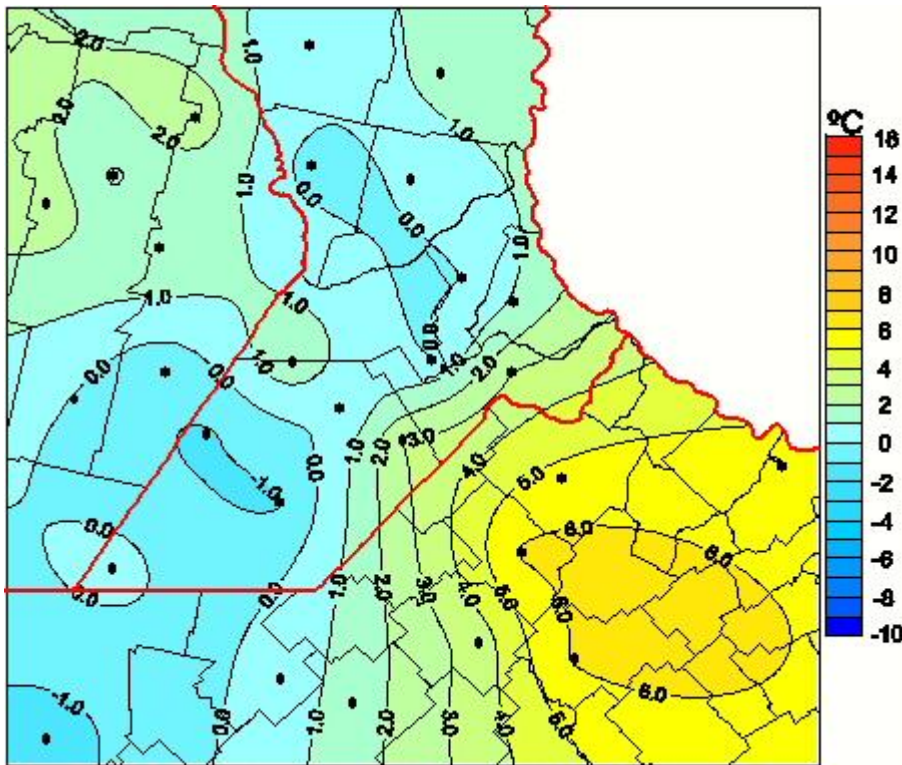

Temperaturas Mínimas

Mapa de temperaturas mínimas de las las últimas 72 horas.
(Desde las 8:00AM hasta las 8:00AM). Se actualiza a las 10:00hs.