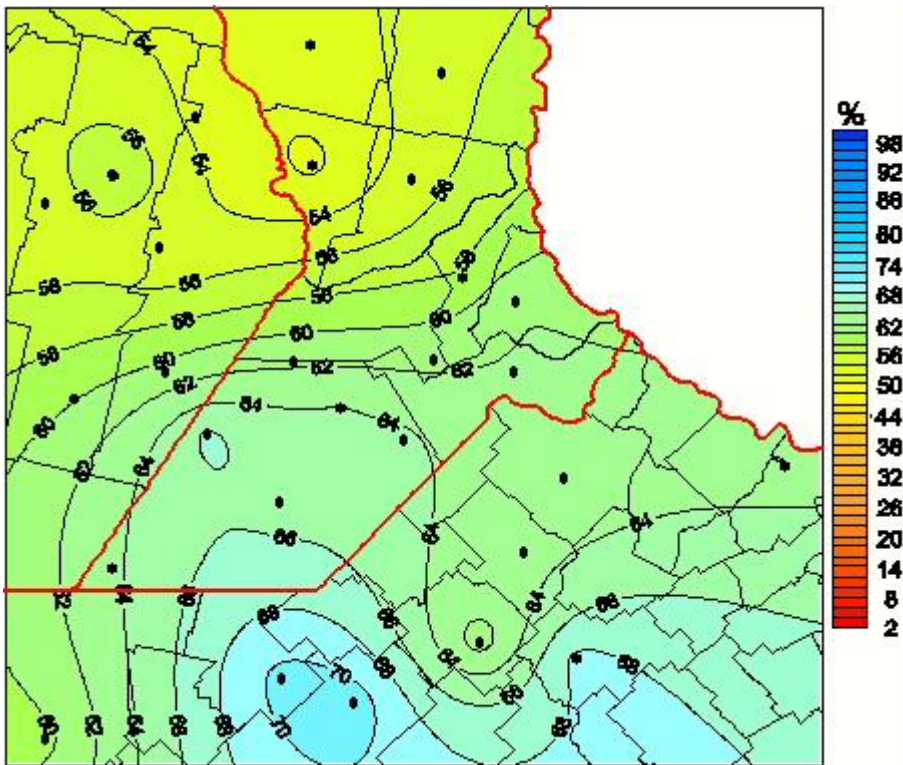

# Humedad Relativa

Mapa de humedad relativa de las últimas 72 horas.  
(Desde las 8:00AM hasta las 8:00AM). Se actualiza a las 10:00hs.