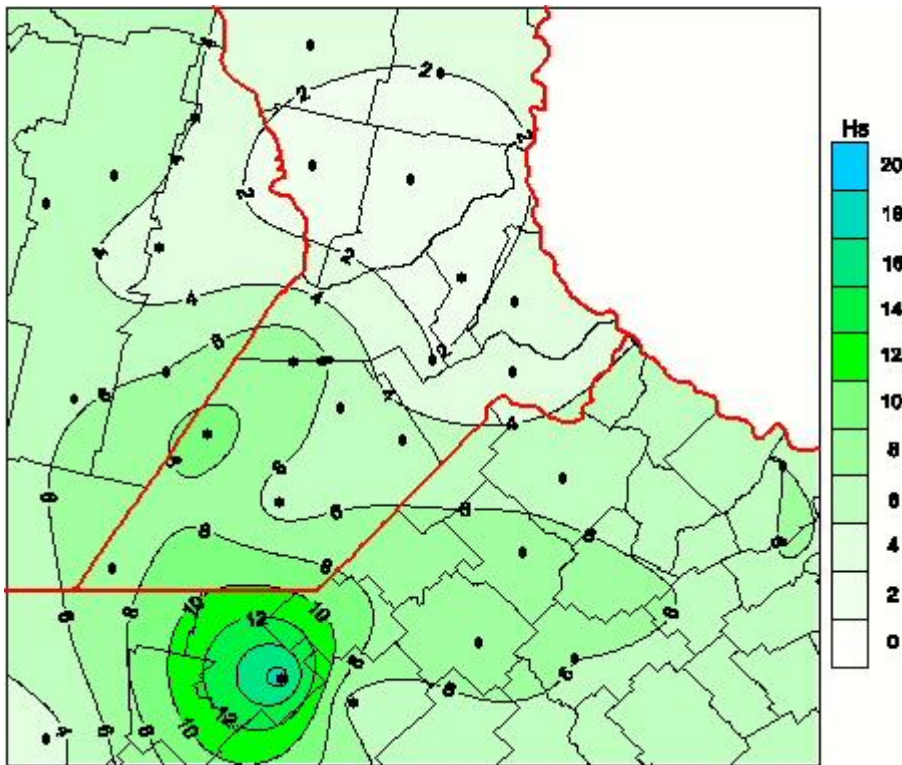

Humedad de Hoja

Mapa de humedad de hoja de las últimas 72 horas.
(Desde las 8:00AM hasta las 8:00AM). Se actualiza a las 10:00hs.