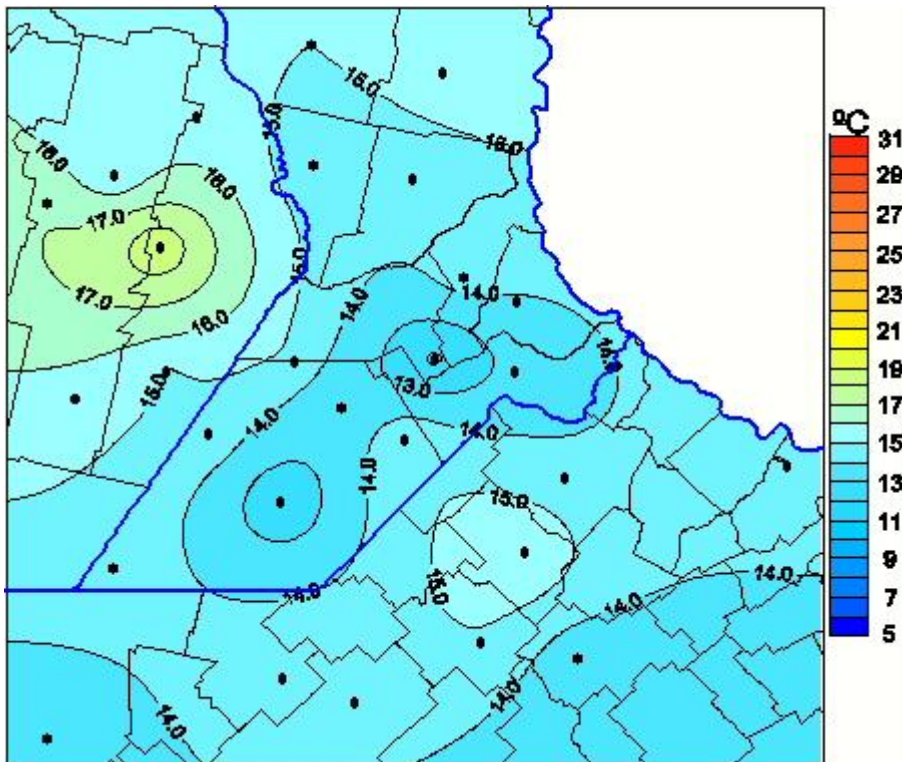

Temperaturas Medias

Mapa de temperaturas medias de las las últimas 24 horas.
(Desde las 8:00AM hasta las 8:00AM). Se actualiza a las 10:00hs.