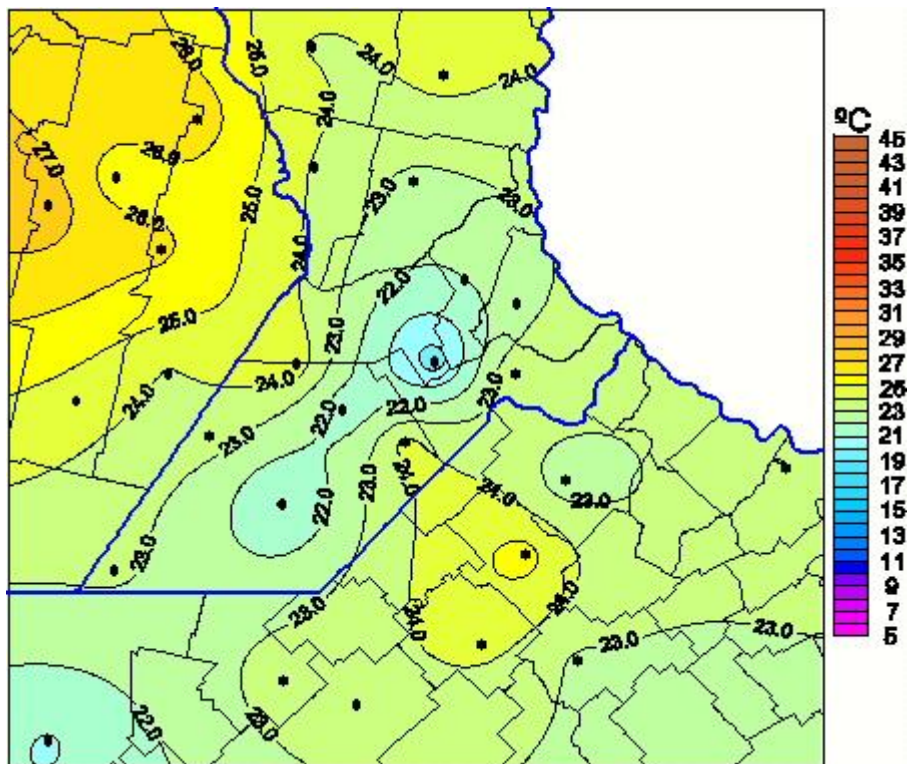

Temperaturas Máximas

Mapa de temperaturas máximas de las últimas 24 horas.
(Desde las 8:00AM hasta las 8:00AM). Se actualiza a las 10:00hs.