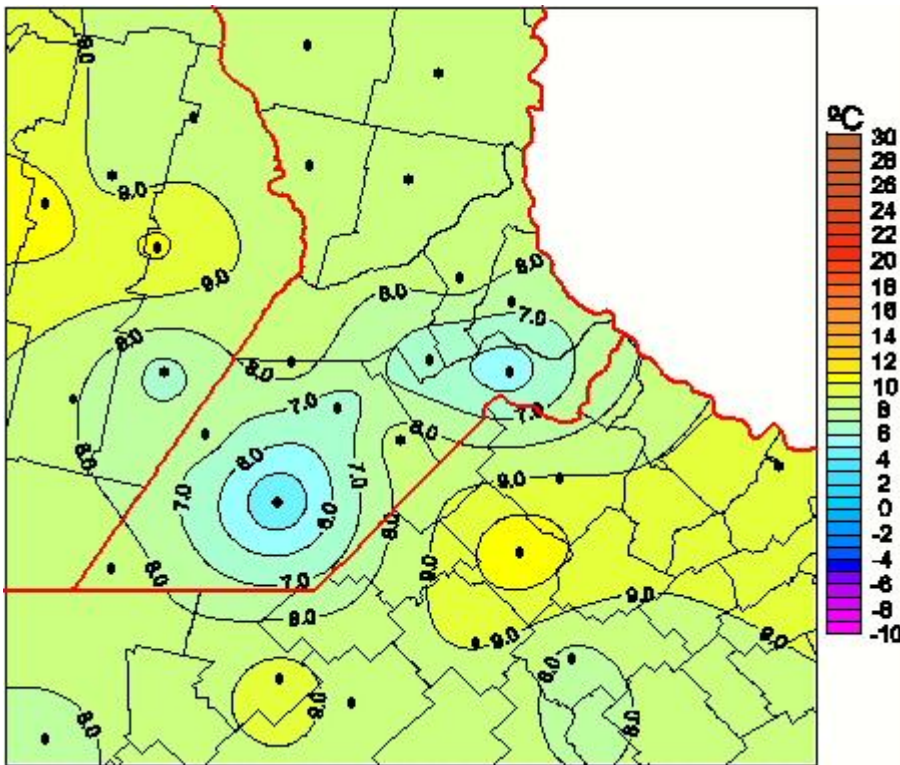

# Temperaturas Mínimas

Mapa de temperaturas mínimas de las las últimas 24 horas.  
(Desde las 8:00AM hasta las 8:00AM). Se actualiza a las 10:00hs.