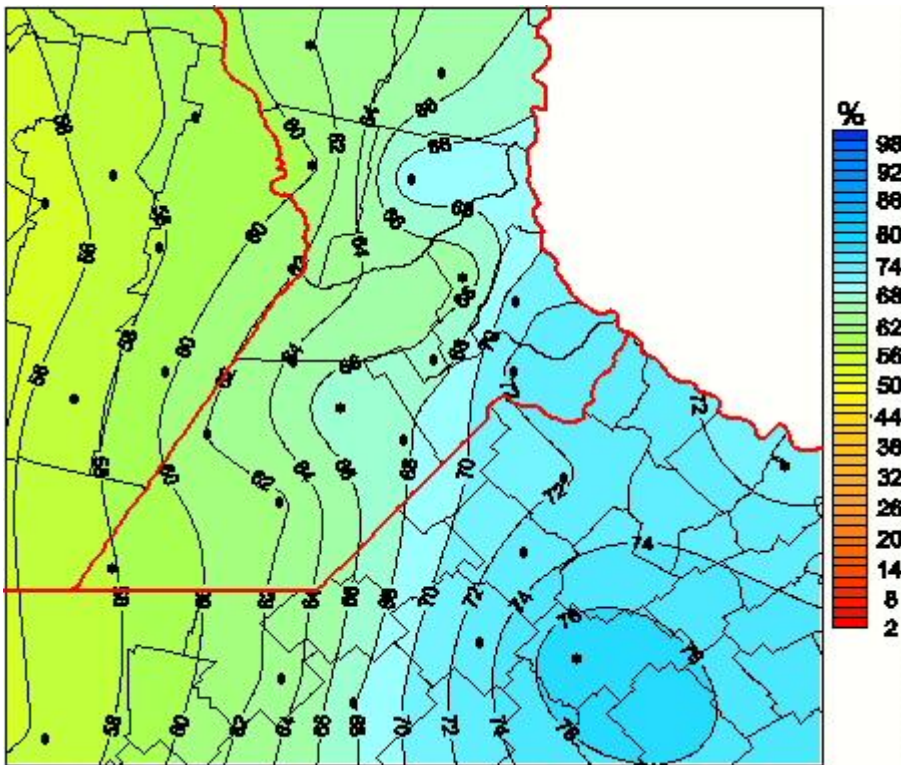

Humedad Relativa

Mapa de humedad relativa de las últimas 24 horas.
(Desde las 8:00AM hasta las 8:00AM). Se actualiza a las 10:00hs.