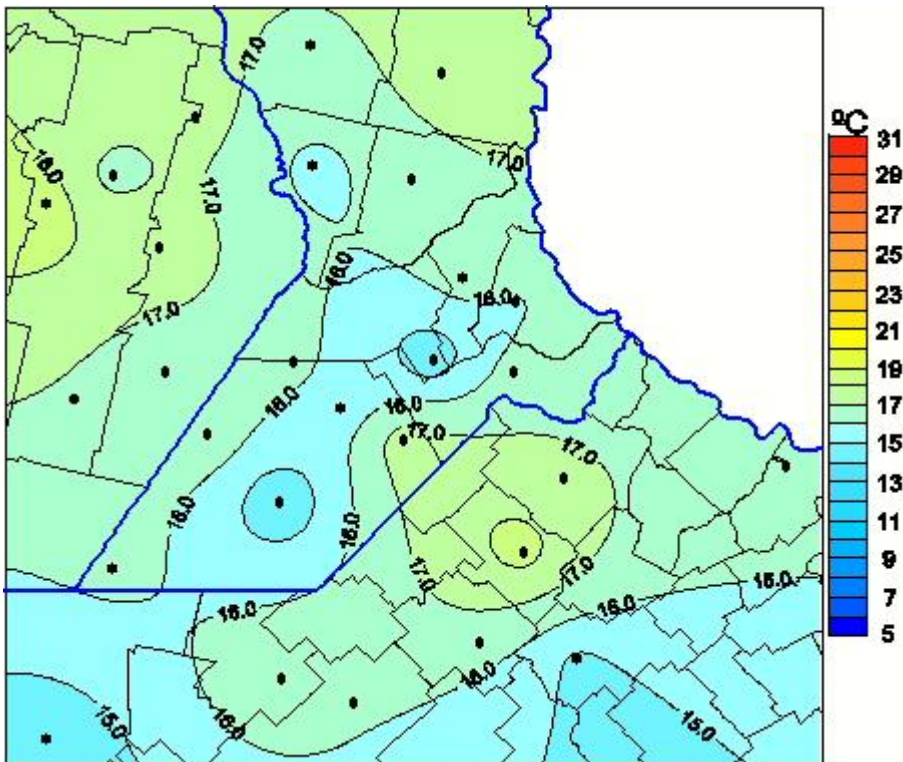

Temperaturas Medias

Mapa de temperaturas medias de las las últimas 24 horas.
(Desde las 8:00AM hasta las 8:00AM). Se actualiza a las 10:00hs.