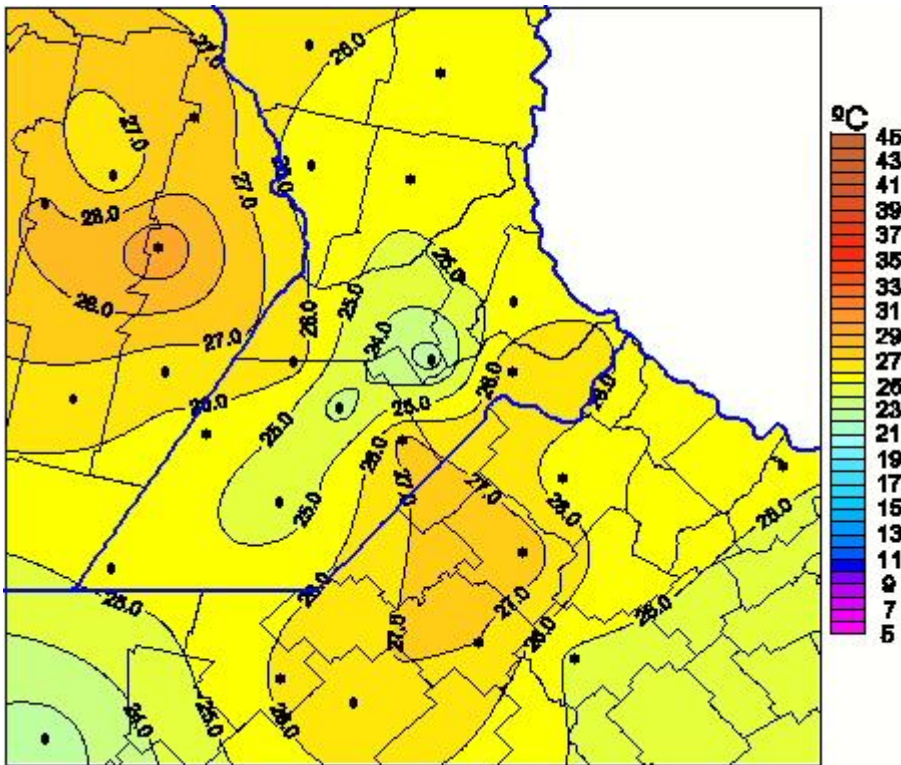

# Temperaturas Máximas

Mapa de temperaturas máximas de las últimas 24 horas.  
(Desde las 8:00AM hasta las 8:00AM). Se actualiza a las 10:00hs.