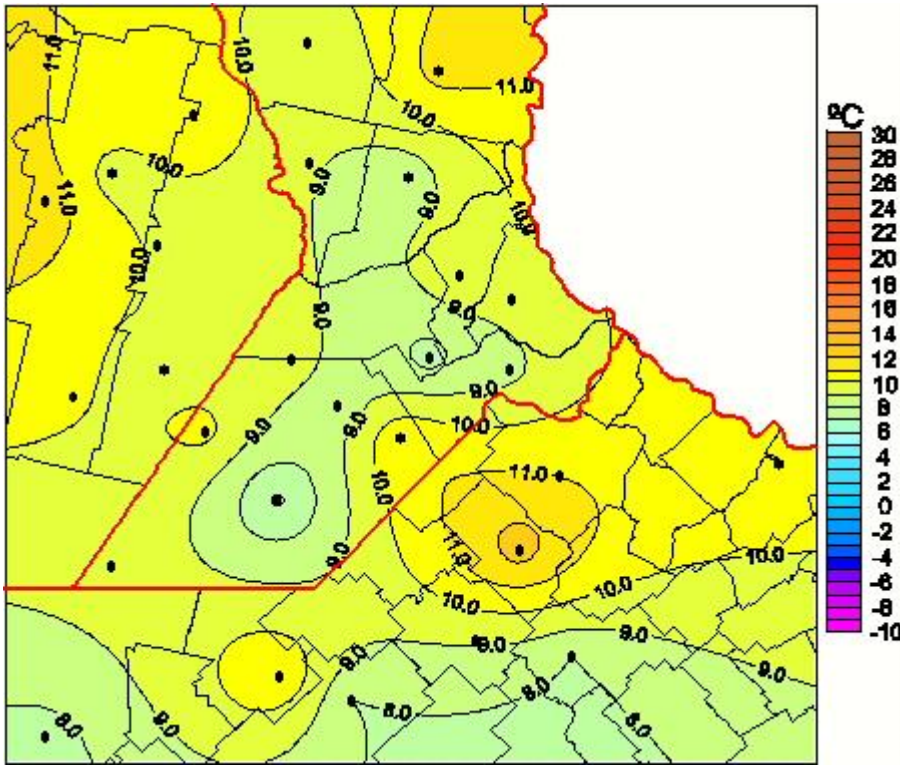

# Temperaturas Mínimas

Mapa de temperaturas mínimas de las las últimas 24 horas.  
(Desde las 8:00AM hasta las 8:00AM). Se actualiza a las 10:00hs.