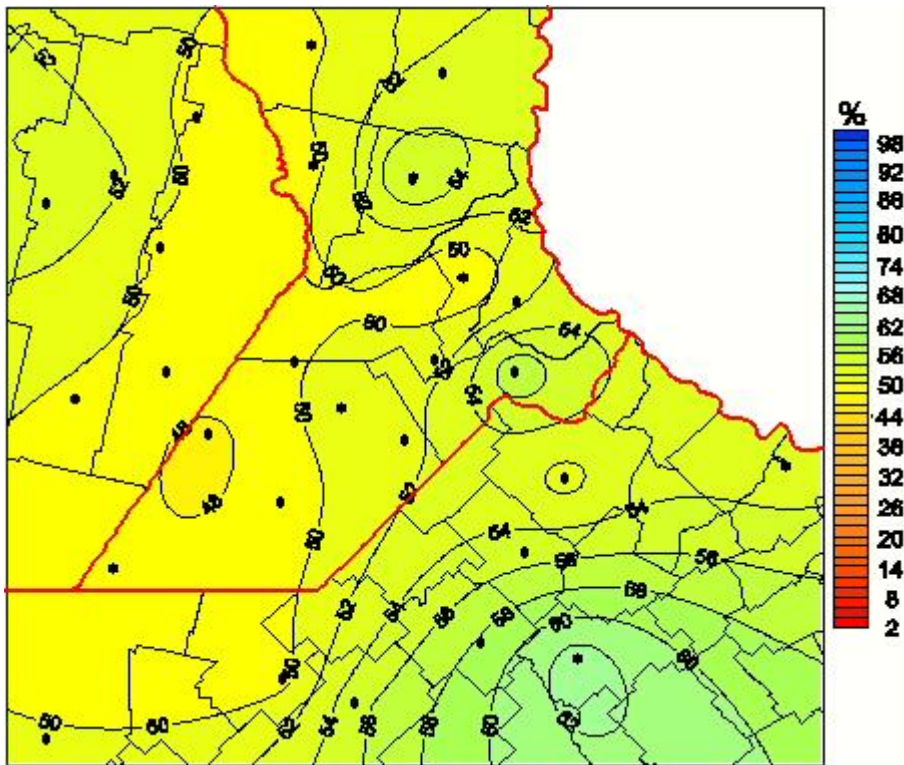

# Humedad Relativa

Mapa de humedad relativa de las últimas 24 horas.  
(Desde las 8:00AM hasta las 8:00AM). Se actualiza a las 10:00hs.