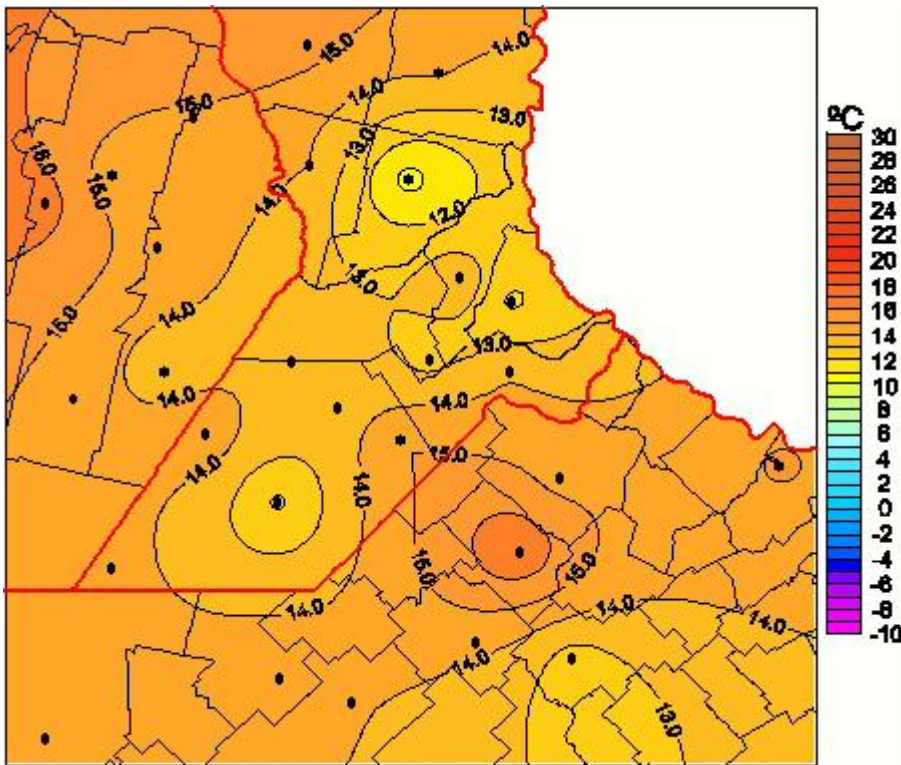

Temperaturas Medias

Mapa de temperaturas medias de las las últimas 24 horas.
(Desde las 8:00AM hasta las 8:00AM). Se actualiza a las 10:00hs.