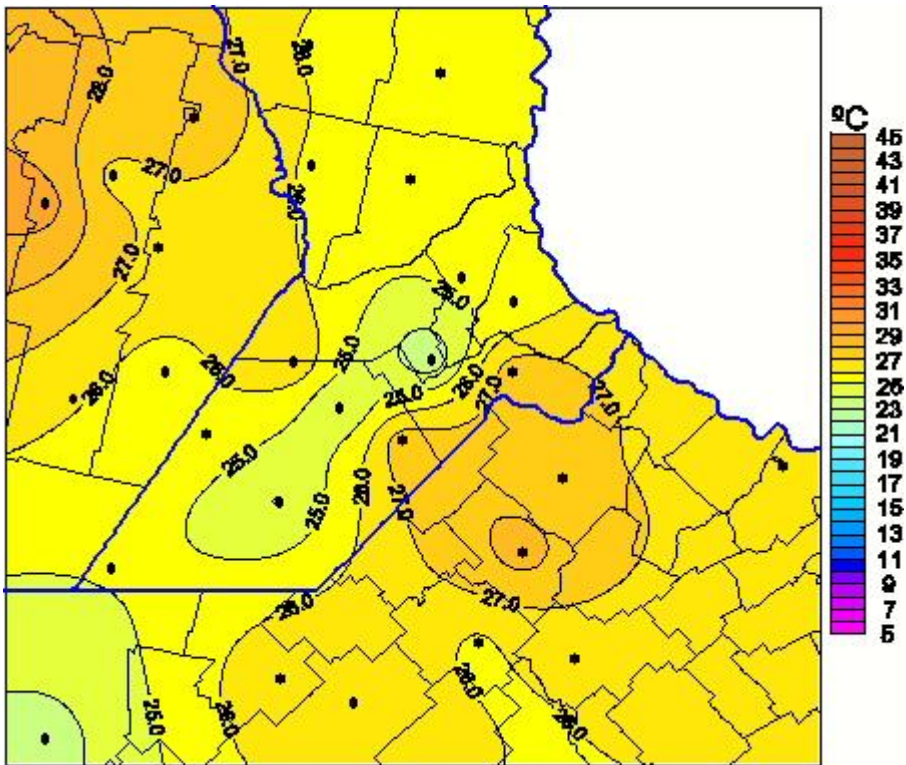

Temperaturas Máximas

Mapa de temperaturas máximas de las últimas 24 horas.
(Desde las 8:00AM hasta las 8:00AM). Se actualiza a las 10:00hs.