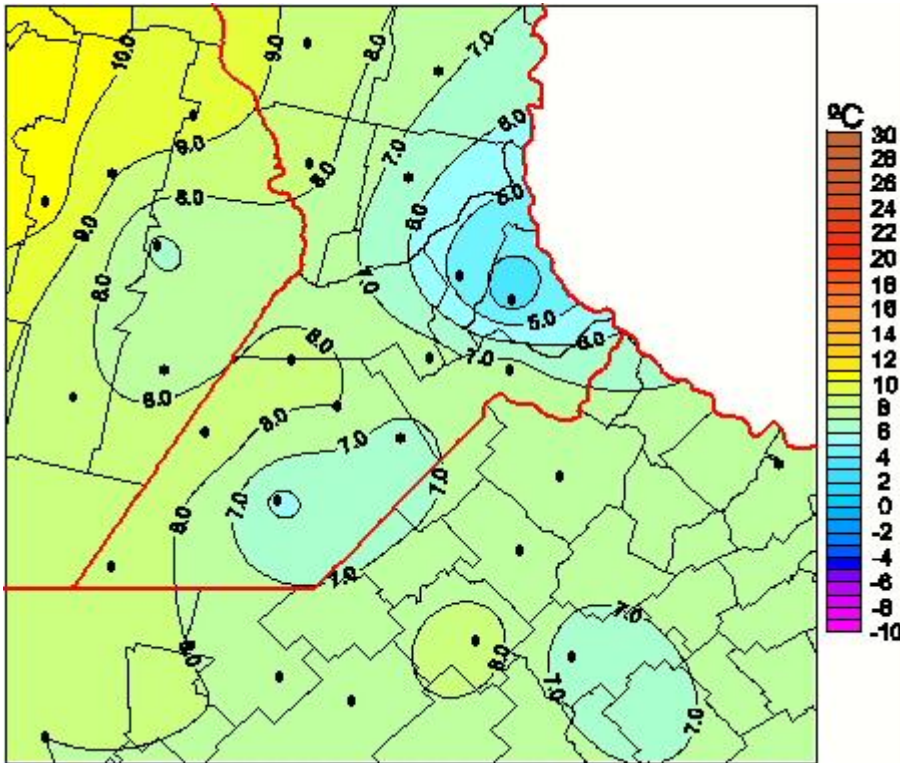

Temperaturas Mínimas

Mapa de temperaturas mínimas de las las últimas 24 horas.
(Desde las 8:00AM hasta las 8:00AM). Se actualiza a las 10:00hs.