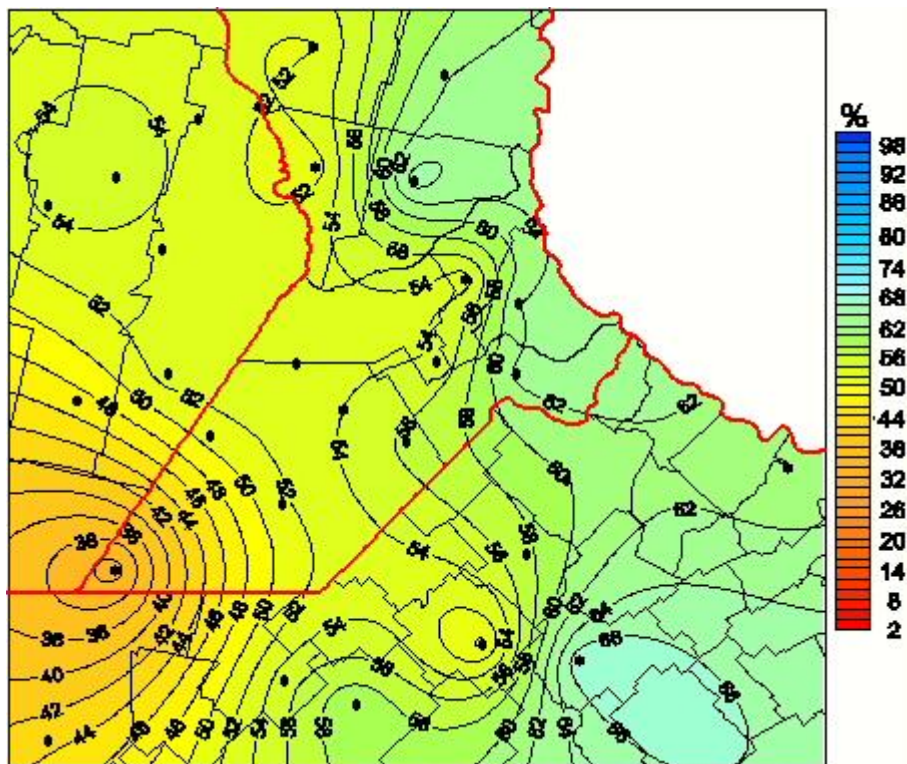

# Humedad Relativa

Mapa de humedad relativa de las las últimas 24 horas.  
(Desde las 8:00AM hasta las 8:00AM). Se actualiza a las 10:00hs.