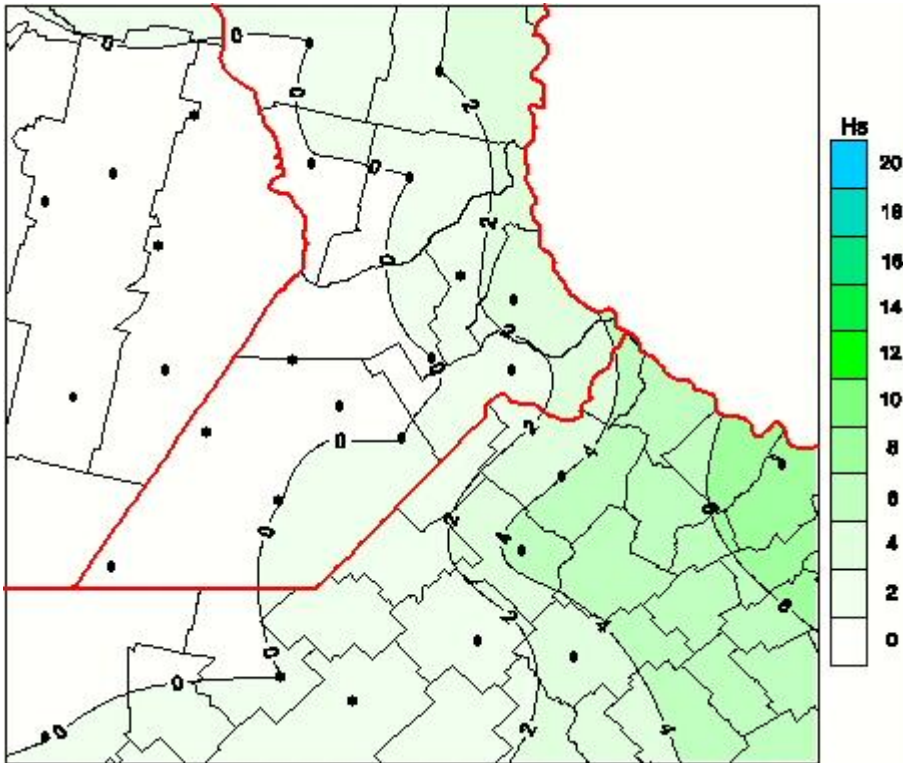

Humedad de Hoja

Mapa de humedad de hoja de las las últimas 24 horas.
(Desde las 8:00AM hasta las 8:00AM). Se actualiza a las 10:00hs.

BOLSA
DE COMERCIO
DE ROSARIO

 www.facebook.com/BCROficial

 twitter.com/bcrgrensa