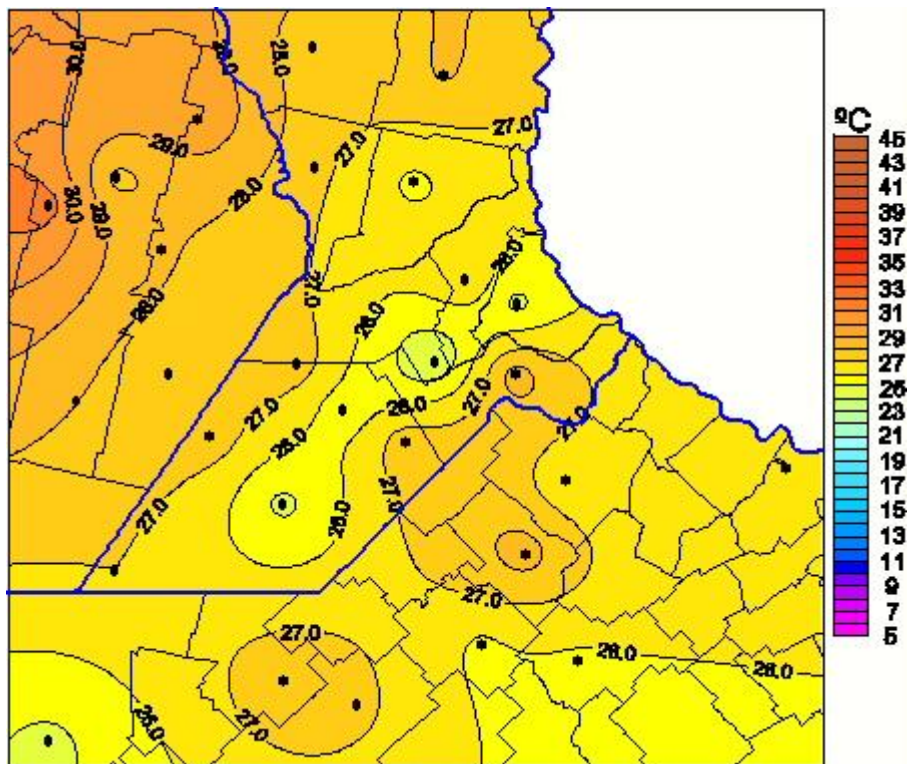

## Temperaturas Máximas

Mapa de temperaturas máximas de las últimas 24 horas.  
(Desde las 8:00AM hasta las 8:00AM). Se actualiza a las 10:00hs.