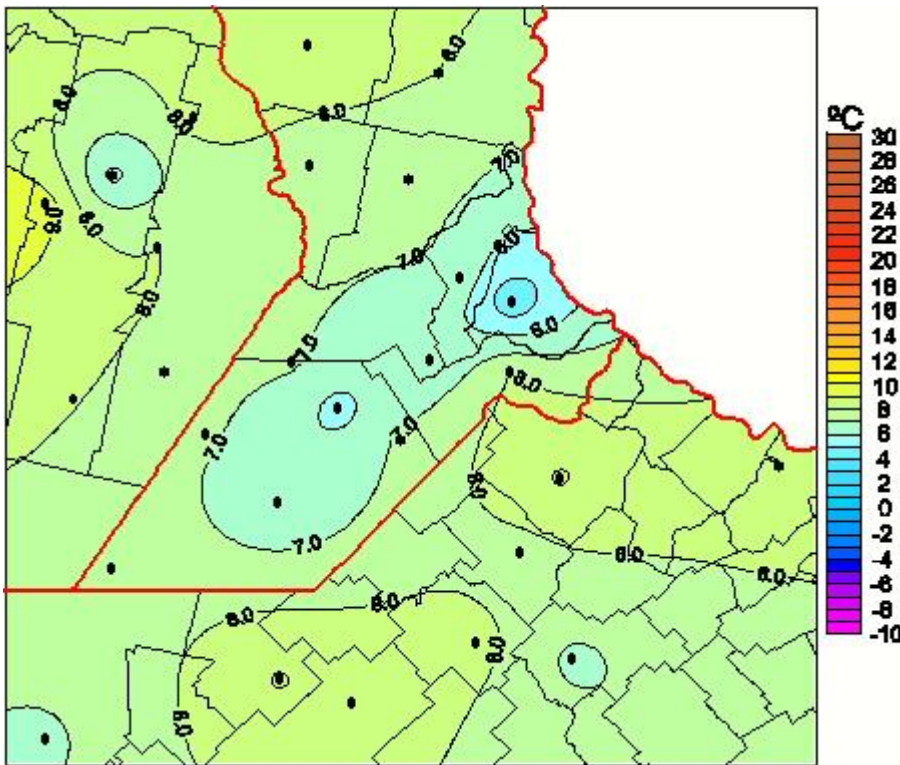

Temperaturas Mínimas

Mapa de temperaturas mínimas de las las últimas 24 horas.
(Desde las 8:00AM hasta las 8:00AM). Se actualiza a las 10:00hs.

BOLSA
DE COMERCIO
DE ROSARIO

 www.facebook.com/BCROficial

 twitter.com/bcrgrensa