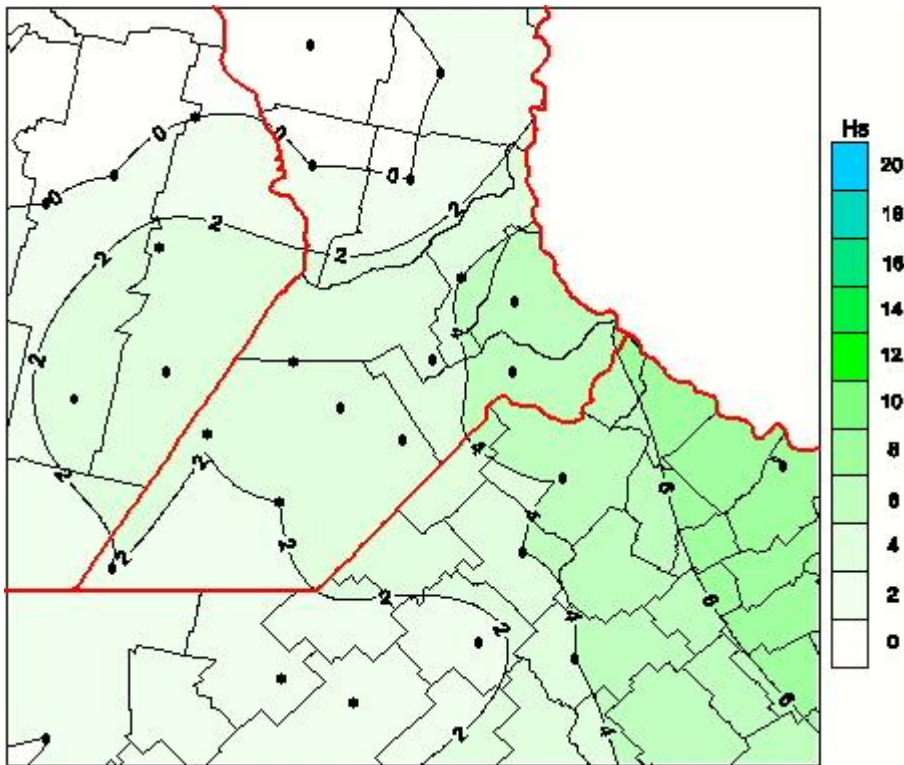

Humedad de Hoja

Mapa de humedad de hoja de las las últimas 24 horas.
(Desde las 8:00AM hasta las 8:00AM). Se actualiza a las 10:00hs.

BOLSA
DE COMERCIO
DE ROSARIO

 www.facebook.com/BCROficial

 twitter.com/bcrgrensa