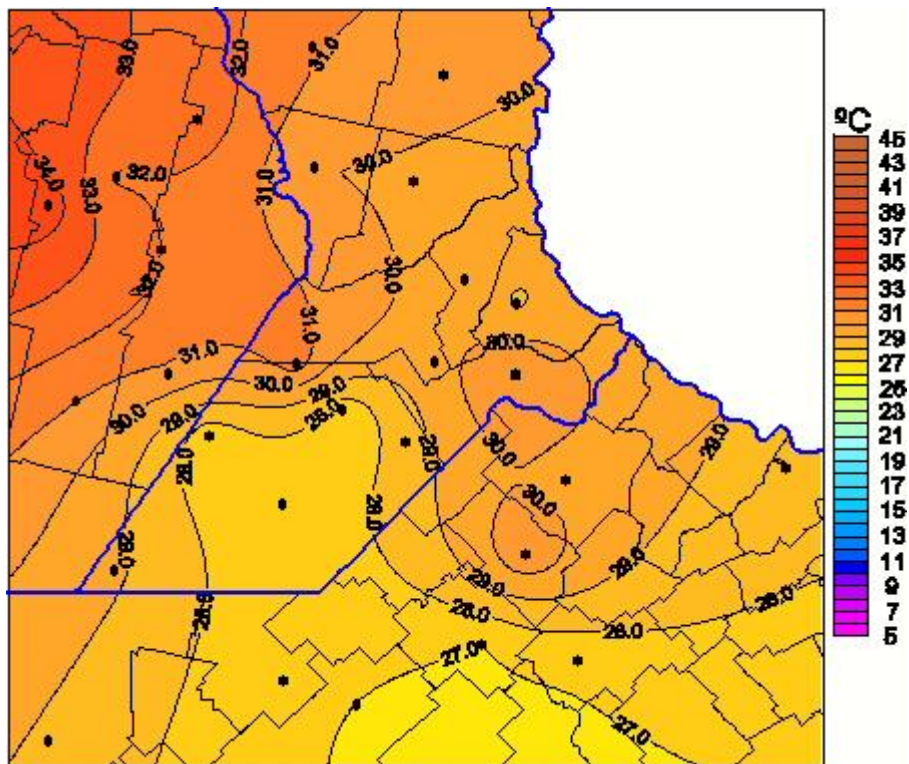

Temperaturas Máximas

Mapa de temperaturas máximas de las las últimas 72 horas.
(Desde las 8:00AM hasta las 8:00AM). Se actualiza a las 10:00hs.