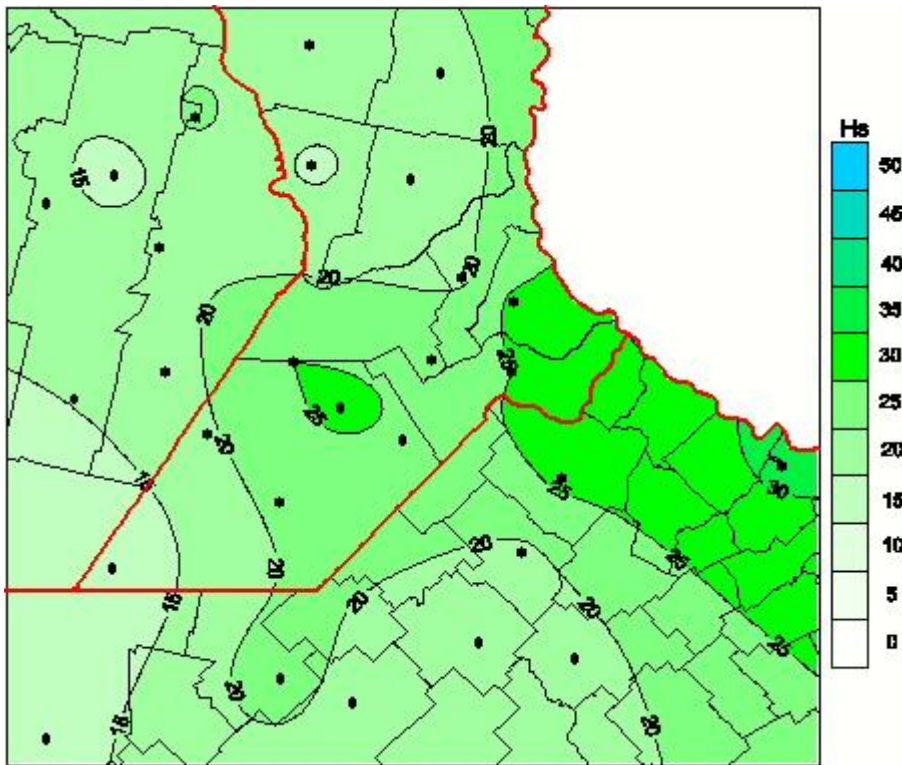

## Humedad de Hoja

Mapa de humedad de hoja de las las últimas 72 horas.  
(Desde las 8:00AM hasta las 8:00AM). Se actualiza a las 10:00hs.