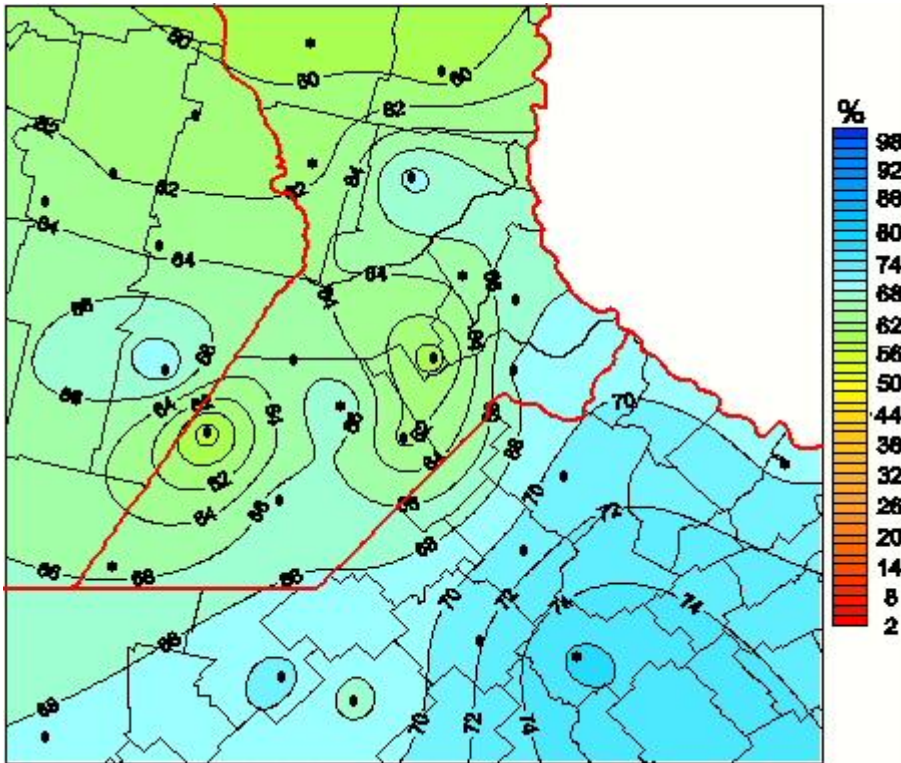

Humedad Relativa

Mapa de humedad relativa de las las últimas 96 horas.
(Desde las 8:00AM hasta las 8:00AM). Se actualiza a las 10:00hs.