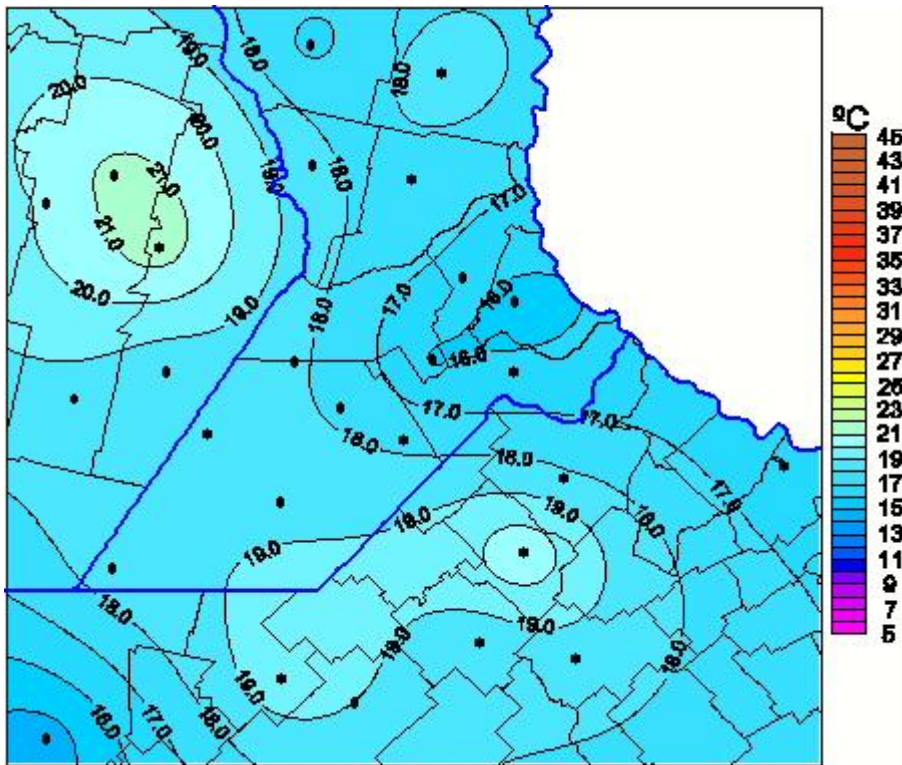

Temperaturas Máximas

Mapa de temperaturas máximas de las las últimas 24 horas.
(Desde las 8:00AM hasta las 8:00AM). Se actualiza a las 10:00hs.