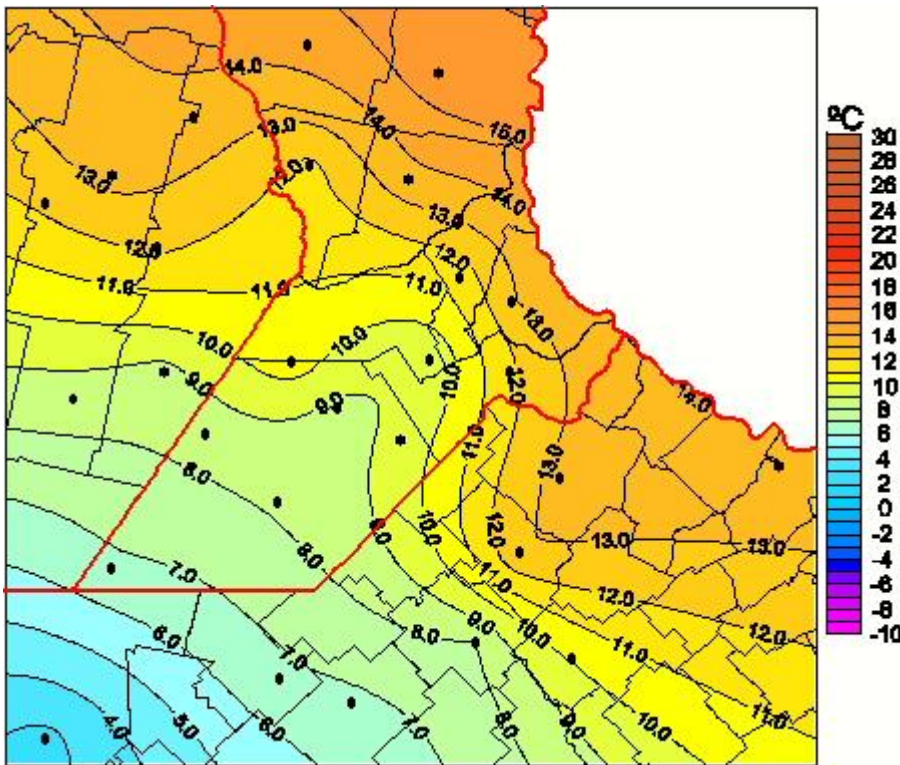

## Temperaturas Mínimas

Mapa de temperaturas mínimas de las las últimas 24 horas.  
(Desde las 8:00AM hasta las 8:00AM). Se actualiza a las 10:00hs.

BOLSA  
DE COMERCIO  
DE ROSARIO

 [www.facebook.com/BCROficial](http://www.facebook.com/BCROficial)