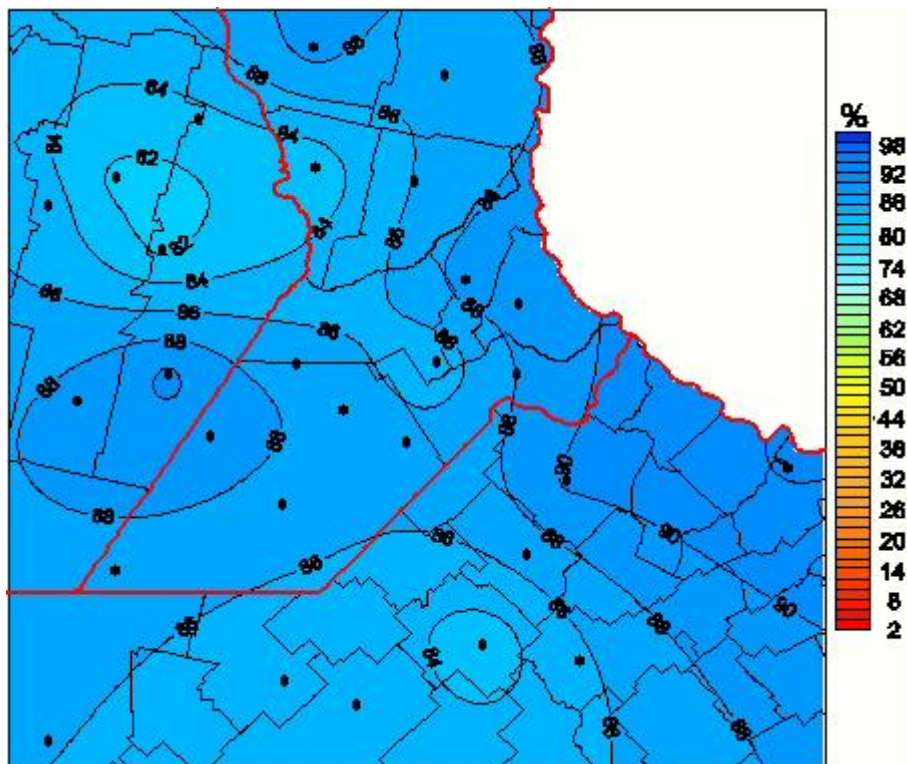

# Humedad Relativa

Mapa de humedad relativa de las las últimas 24 horas.  
(Desde las 8:00AM hasta las 8:00AM). Se actualiza a las 10:00hs.