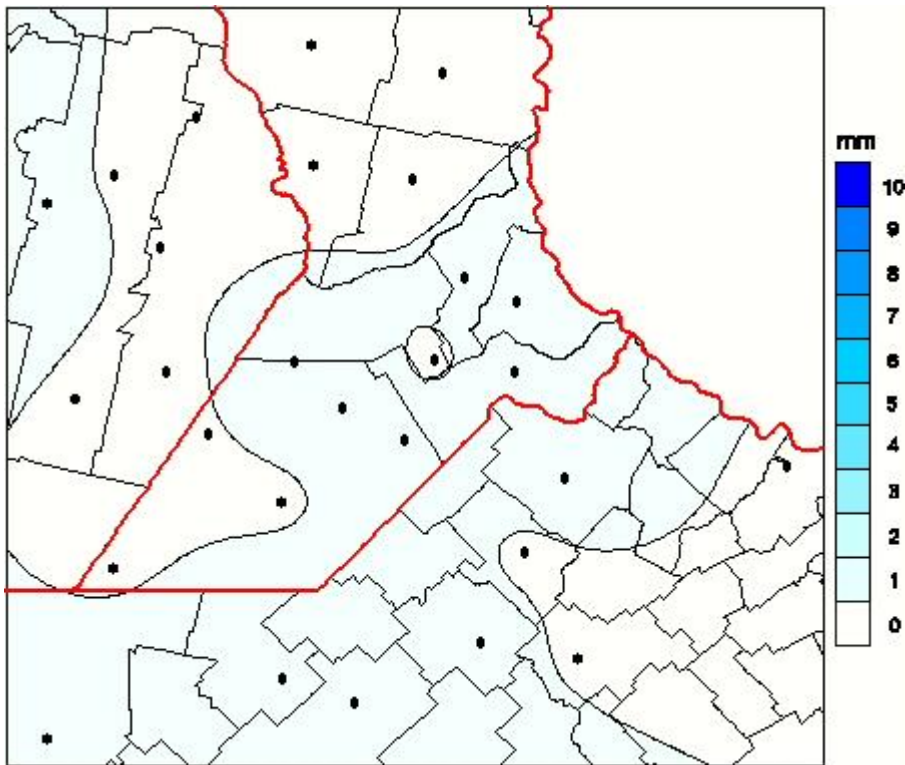

Lluvias

Mapa de precipitación acumulada en las últimas 24 horas.
(Desde las 8:00AM hasta las 8:00AM). Se actualiza a las 10:00hs.