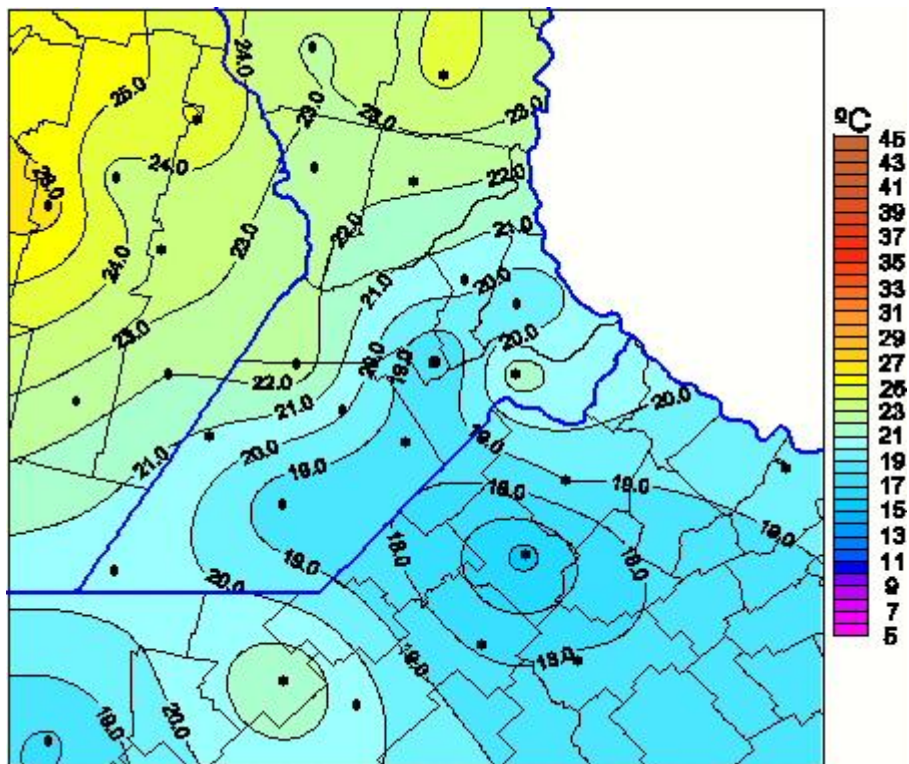

Temperaturas Máximas

Mapa de temperaturas máximas de las últimas 24 horas.
(Desde las 8:00AM hasta las 8:00AM). Se actualiza a las 10:00hs.