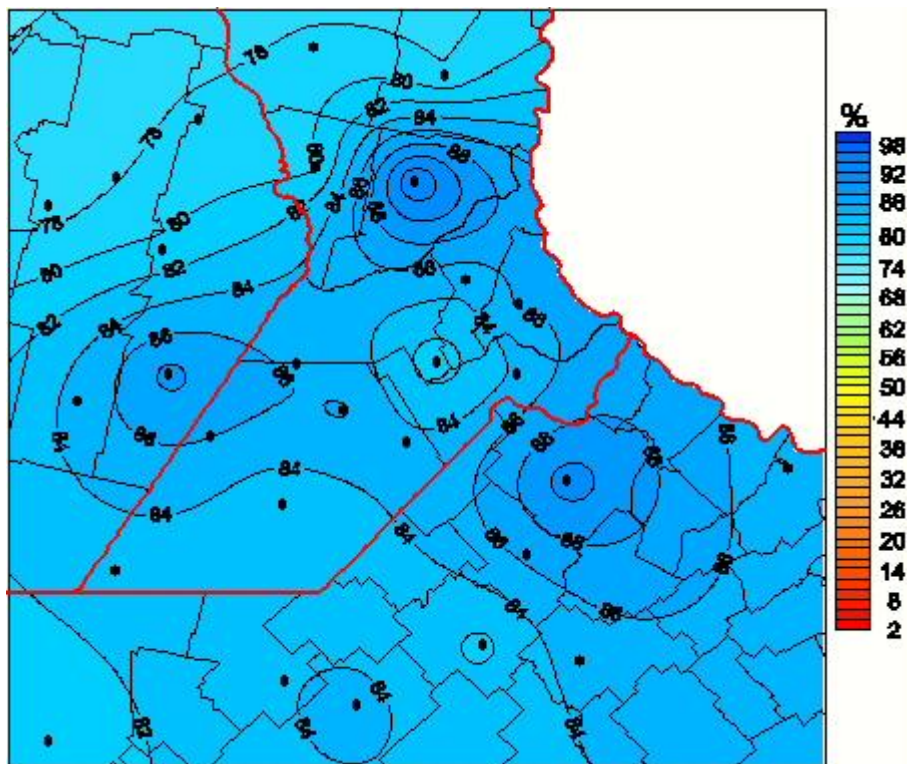

Humedad Relativa

Mapa de humedad relativa de las las últimas 24 horas.
(Desde las 8:00AM hasta las 8:00AM). Se actualiza a las 10:00hs.