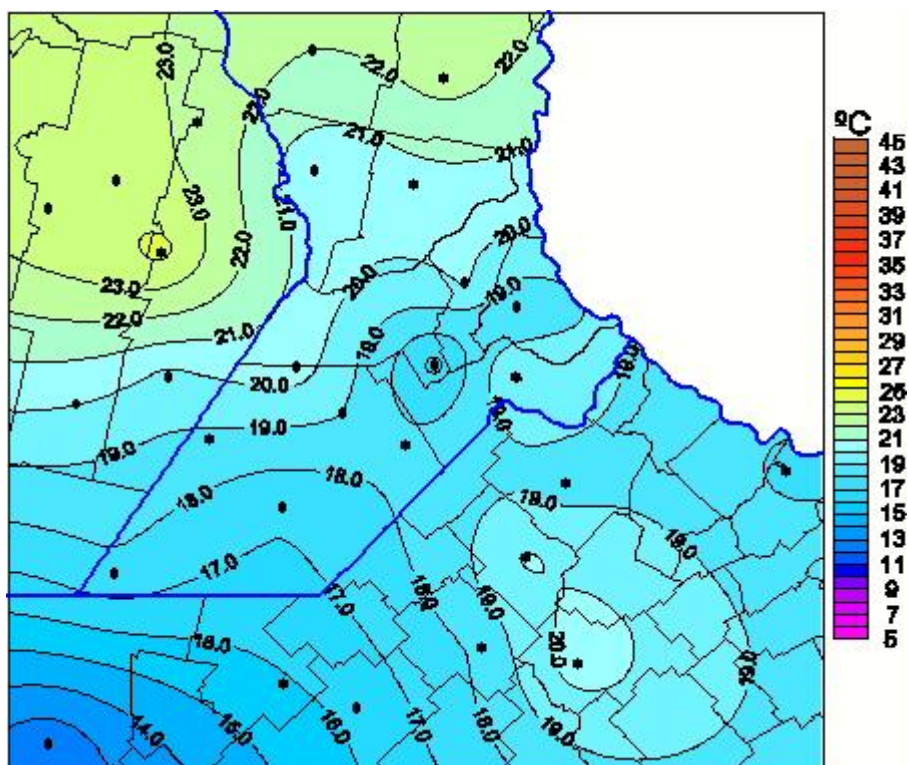

Temperaturas Máximas

Mapa de temperaturas máximas de las últimas 24 horas.
(Desde las 8:00AM hasta las 8:00AM). Se actualiza a las 10:00hs.