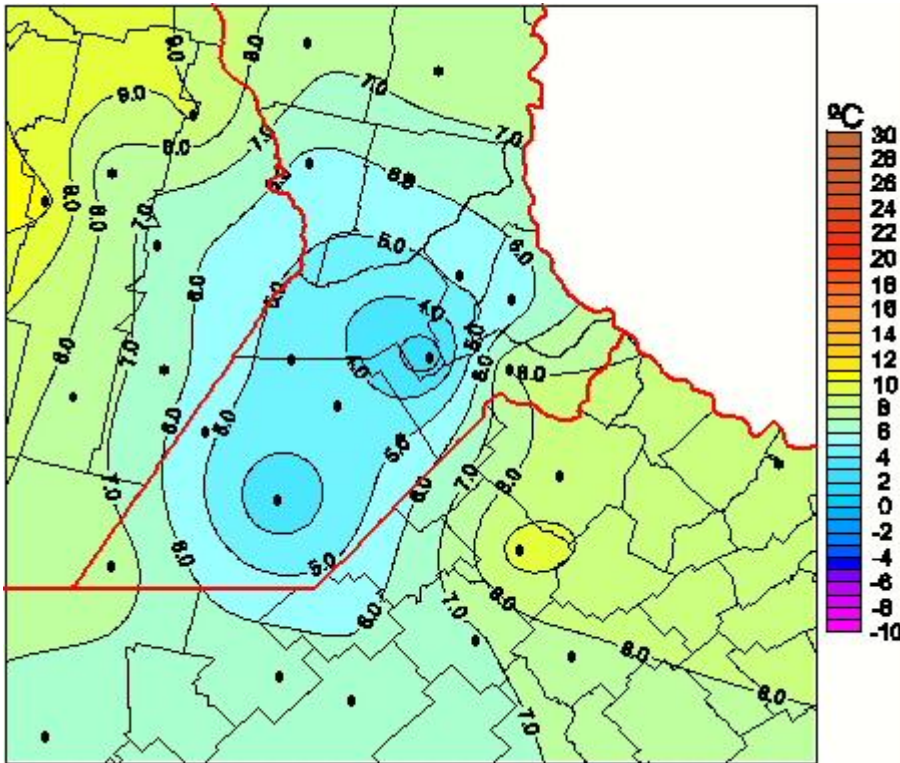

Temperaturas Mínimas

Mapa de temperaturas mínimas de las las últimas 24 horas.
(Desde las 8:00AM hasta las 8:00AM). Se actualiza a las 10:00hs.