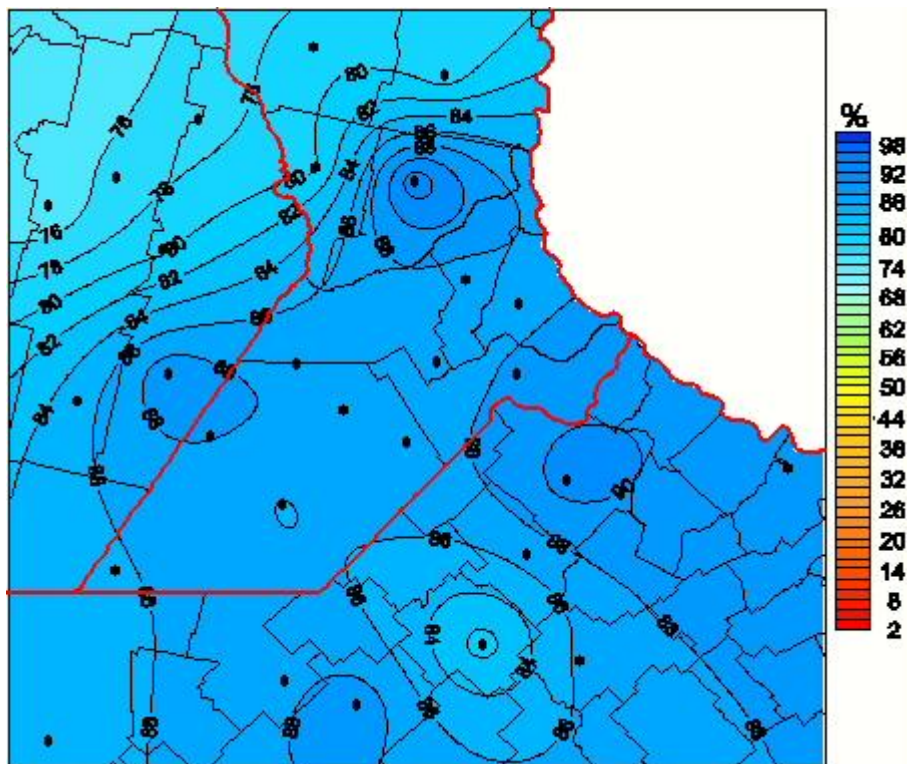

Humedad Relativa

Mapa de humedad relativa de las las últimas 24 horas.
(Desde las 8:00AM hasta las 8:00AM). Se actualiza a las 10:00hs.