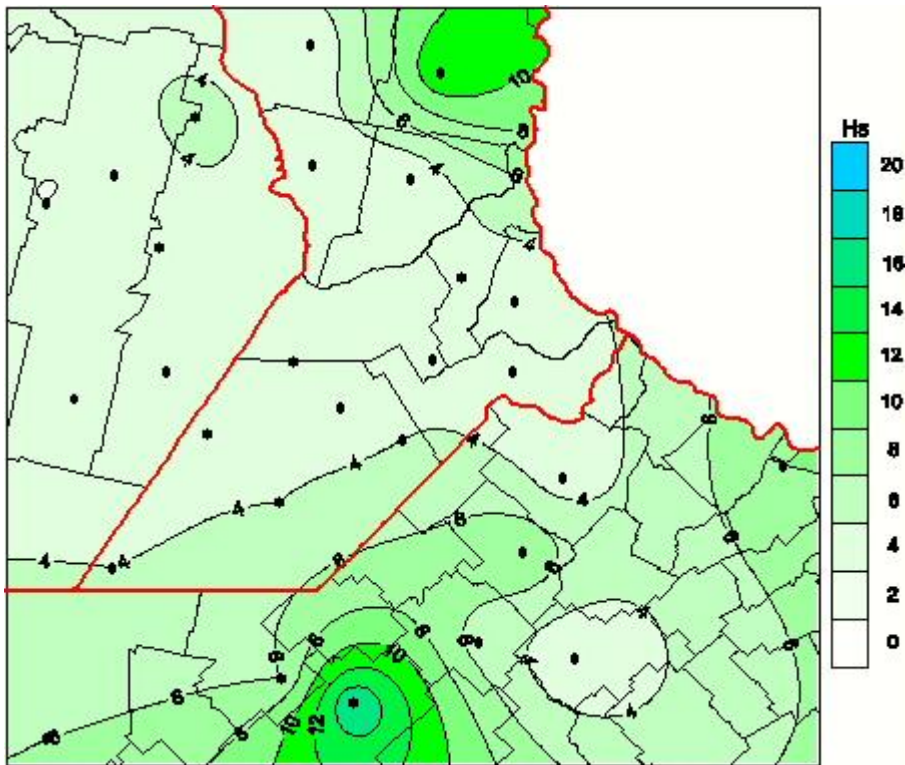

Humedad de Hoja

Mapa de humedad de hoja de las las últimas 24 horas.
(Desde las 8:00AM hasta las 8:00AM). Se actualiza a las 10:00hs.

BOLSA
DE COMERCIO
DE ROSARIO

 www.facebook.com/BCROficial

 twitter.com/bcrgrensa