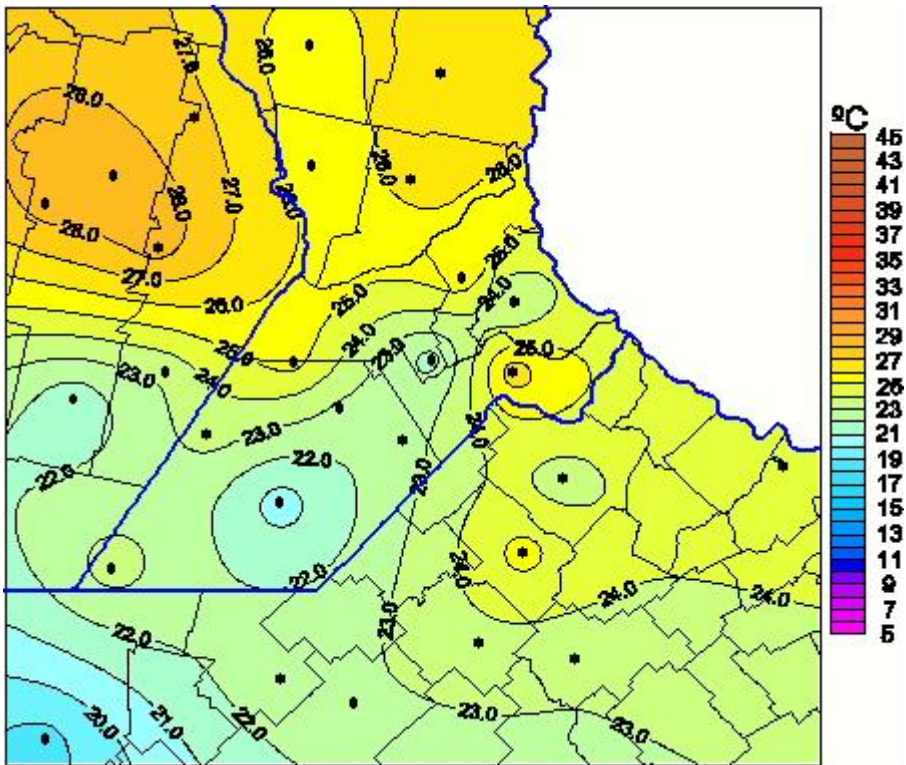

Temperaturas Máximas

Mapa de temperaturas máximas de las últimas 24 horas.
(Desde las 8:00AM hasta las 8:00AM). Se actualiza a las 10:00hs.