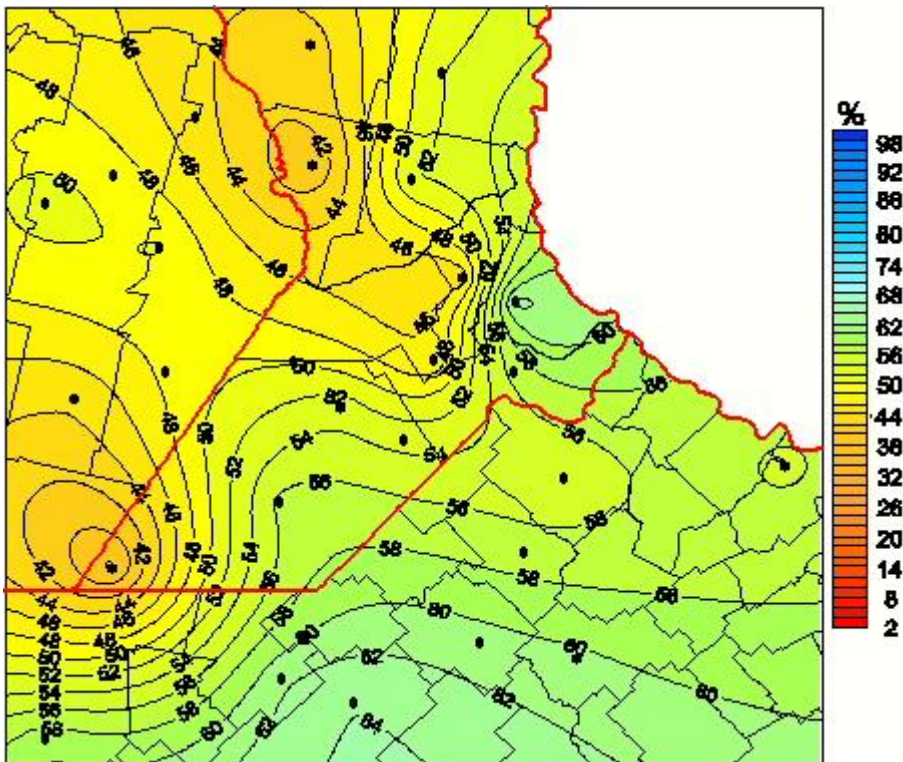

Humedad Relativa

Mapa de humedad relativa de las últimas 24 horas.
(Desde las 8:00AM hasta las 8:00AM). Se actualiza a las 10:00hs.