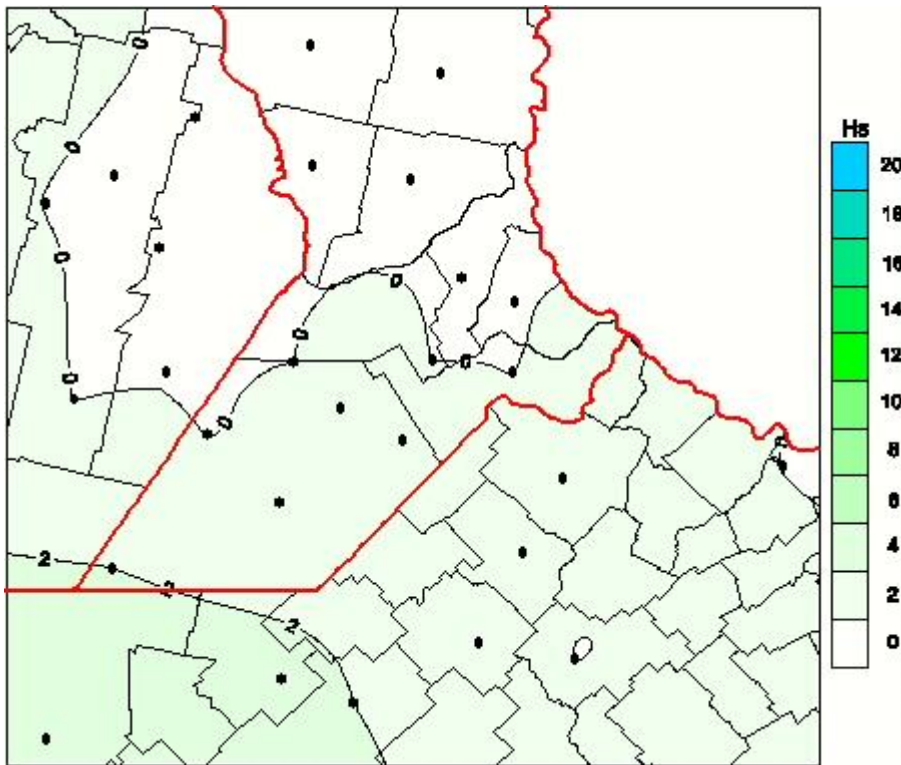

Humedad de Hoja

Mapa de humedad de hoja de las las últimas 24 horas.
(Desde las 8:00AM hasta las 8:00AM). Se actualiza a las 10:00hs.

BOLSA
DE COMERCIO
DE ROSARIO

 www.facebook.com/BCROficial

 twitter.com/bcrgrensa