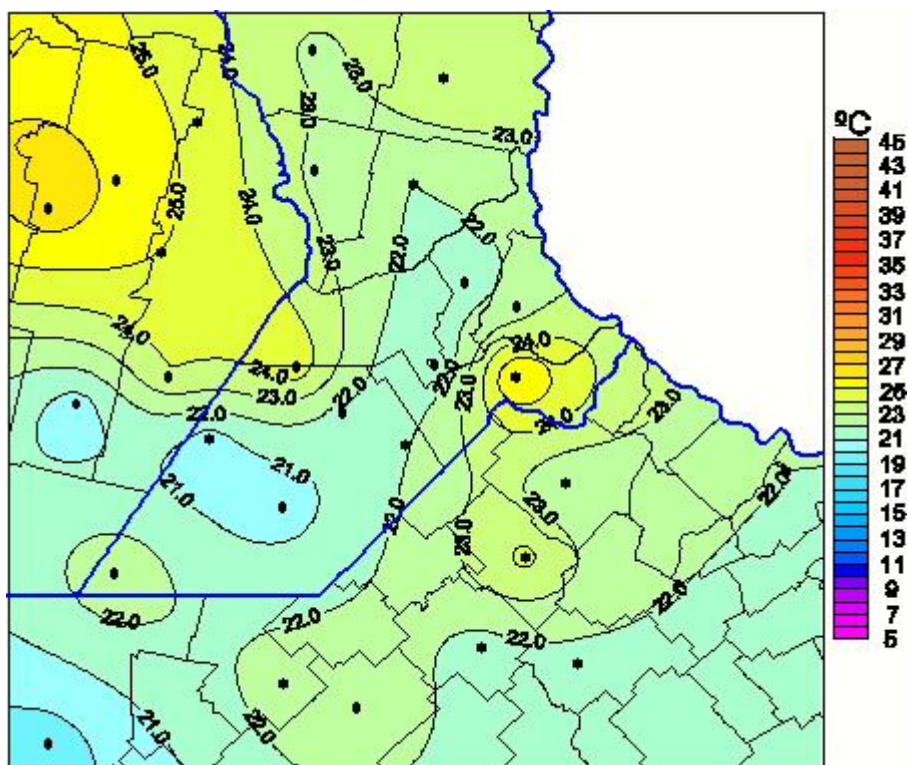

Temperaturas Máximas

Mapa de temperaturas máximas de las últimas 72 horas.
(Desde las 8:00AM hasta las 8:00AM). Se actualiza a las 10:00hs.