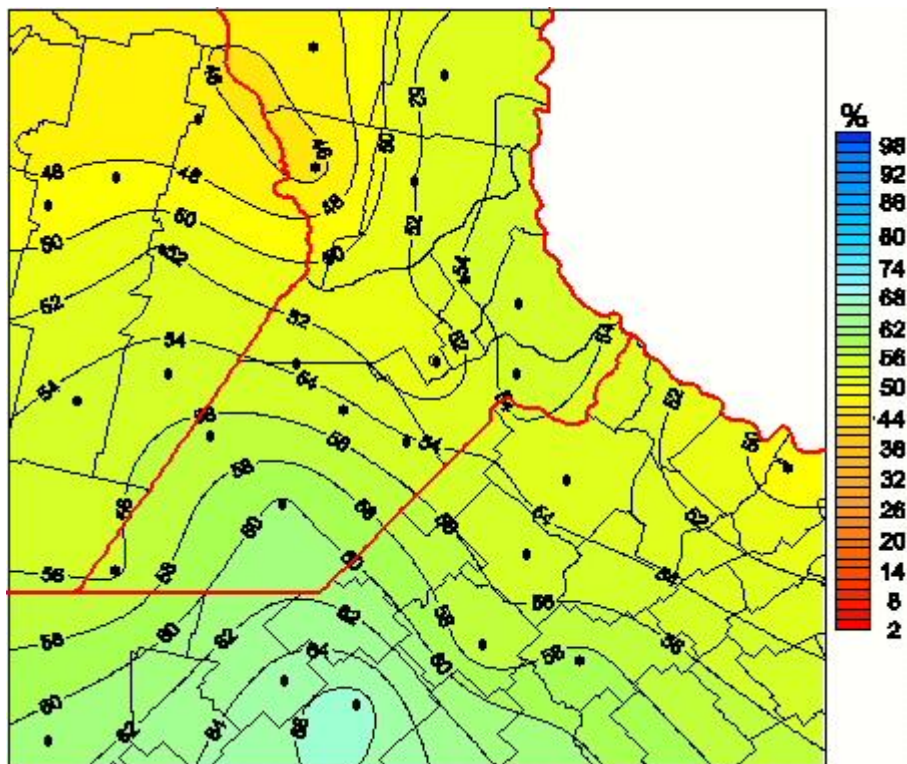

Humedad Relativa

Mapa de humedad relativa de las las últimas 72 horas.
(Desde las 8:00AM hasta las 8:00AM). Se actualiza a las 10:00hs.