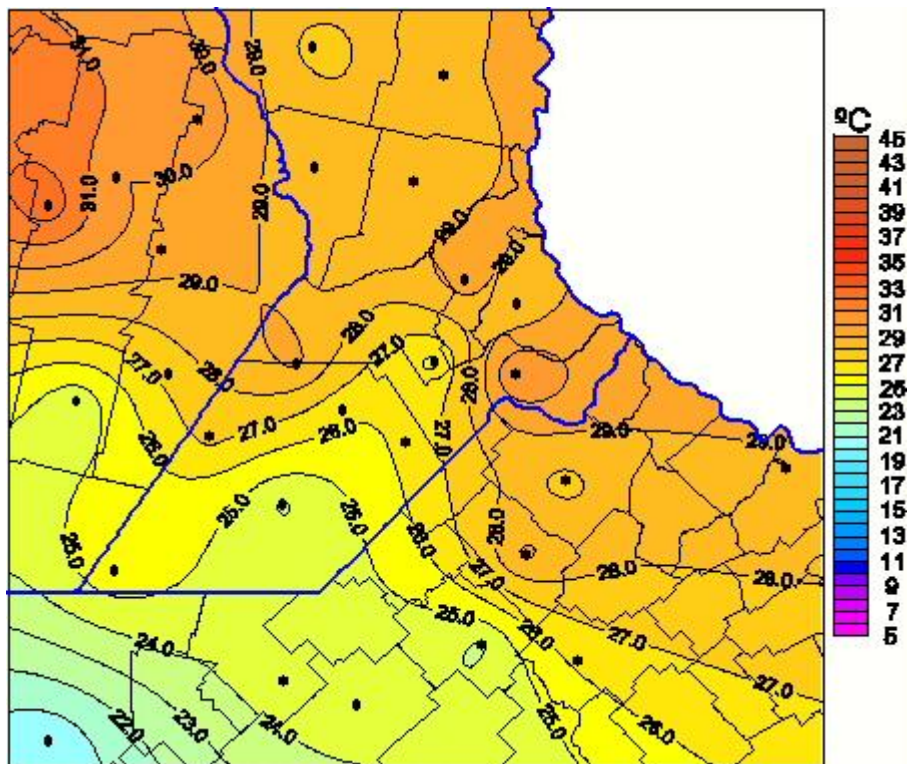

Temperaturas Máximas

Mapa de temperaturas máximas de las las últimas 48 horas.
(Desde las 8:00AM hasta las 8:00AM). Se actualiza a las 10:00hs.