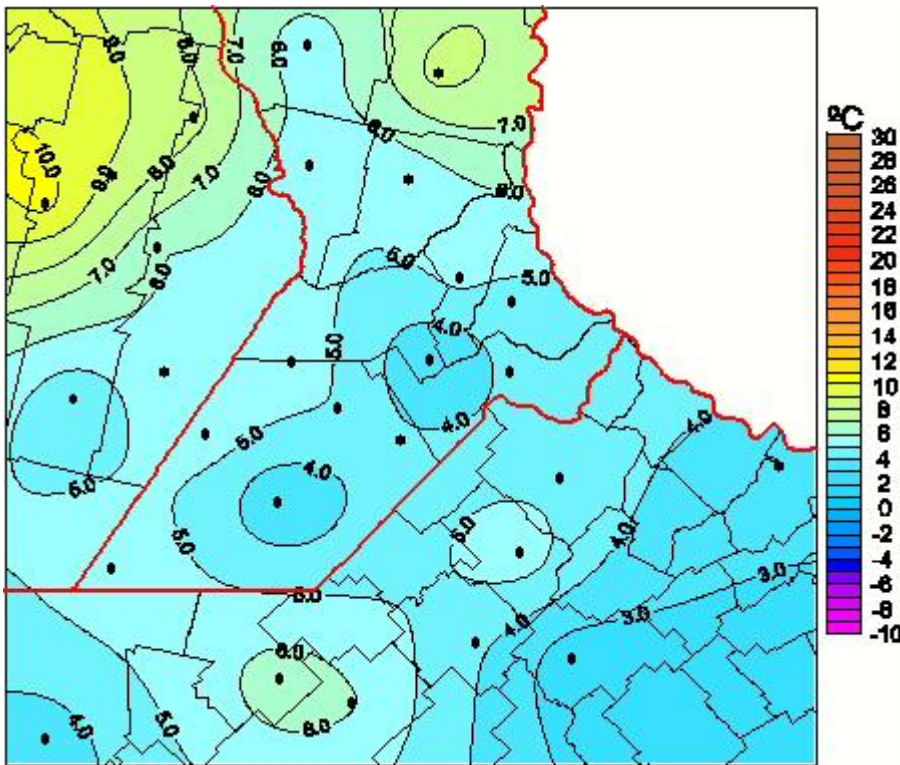

Temperaturas Mínimas

Mapa de temperaturas mínimas de las las últimas 48 horas.
(Desde las 8:00AM hasta las 8:00AM). Se actualiza a las 10:00hs.