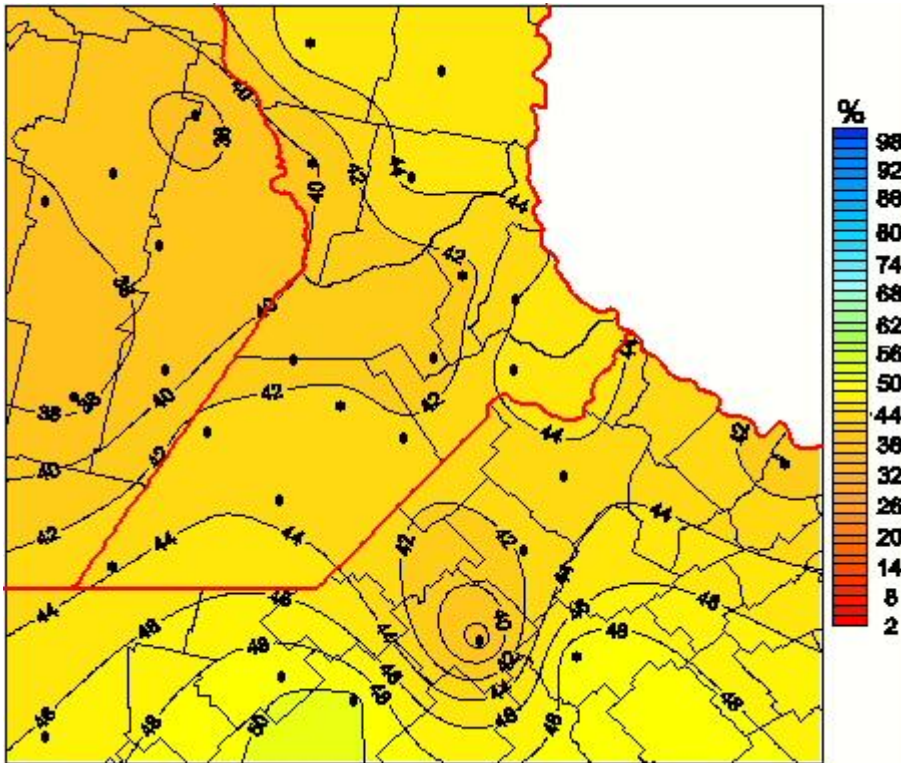

# Humedad Relativa

Mapa de humedad relativa de las últimas 48 horas.  
(Desde las 8:00AM hasta las 8:00AM). Se actualiza a las 10:00hs.