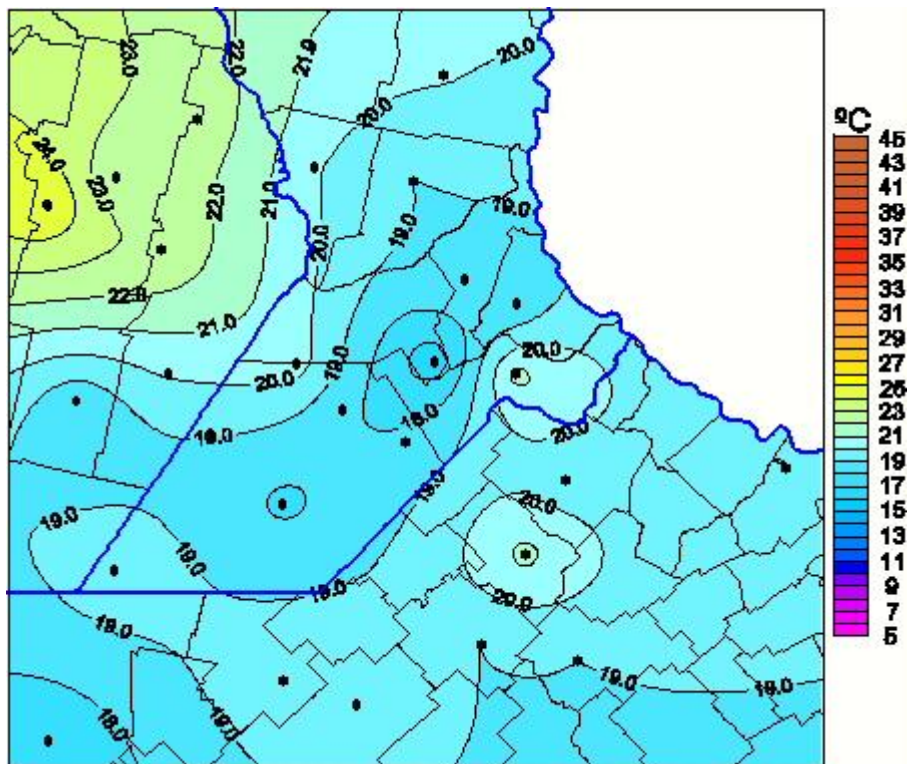

# Temperaturas Máximas

Mapa de temperaturas máximas de las las últimas 24 horas.  
(Desde las 8:00AM hasta las 8:00AM). Se actualiza a las 10:00hs.