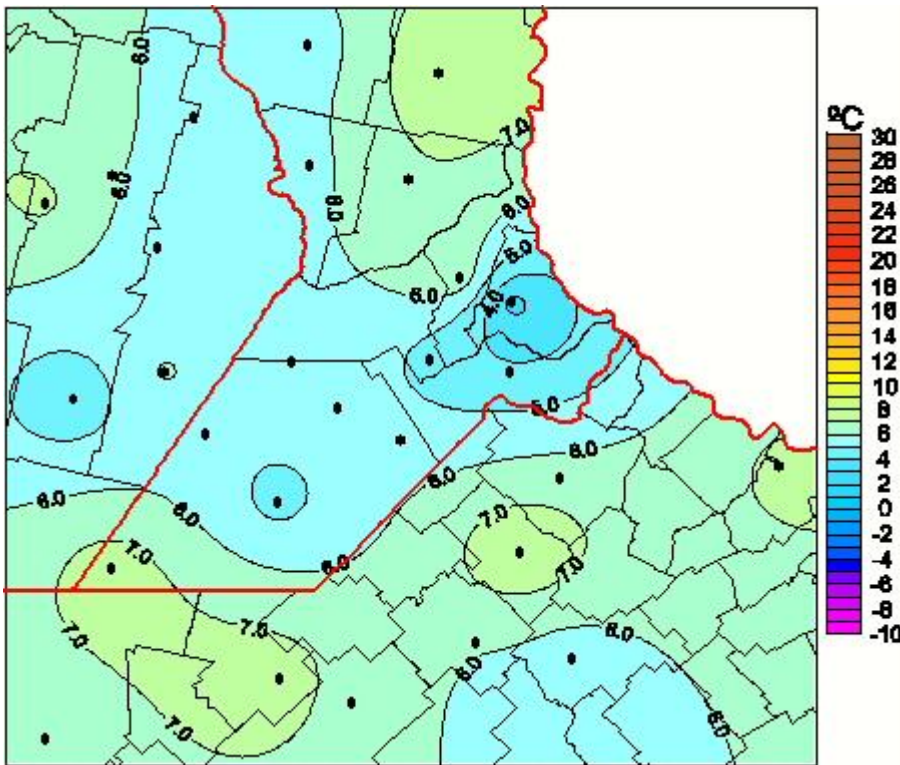

Temperaturas Mínimas

Mapa de temperaturas mínimas de las las últimas 24 horas.
(Desde las 8:00AM hasta las 8:00AM). Se actualiza a las 10:00hs.

BOLSA
DE COMERCIO
DE ROSARIO

 www.facebook.com/BCROficial

 twitter.com/bcrgrensa