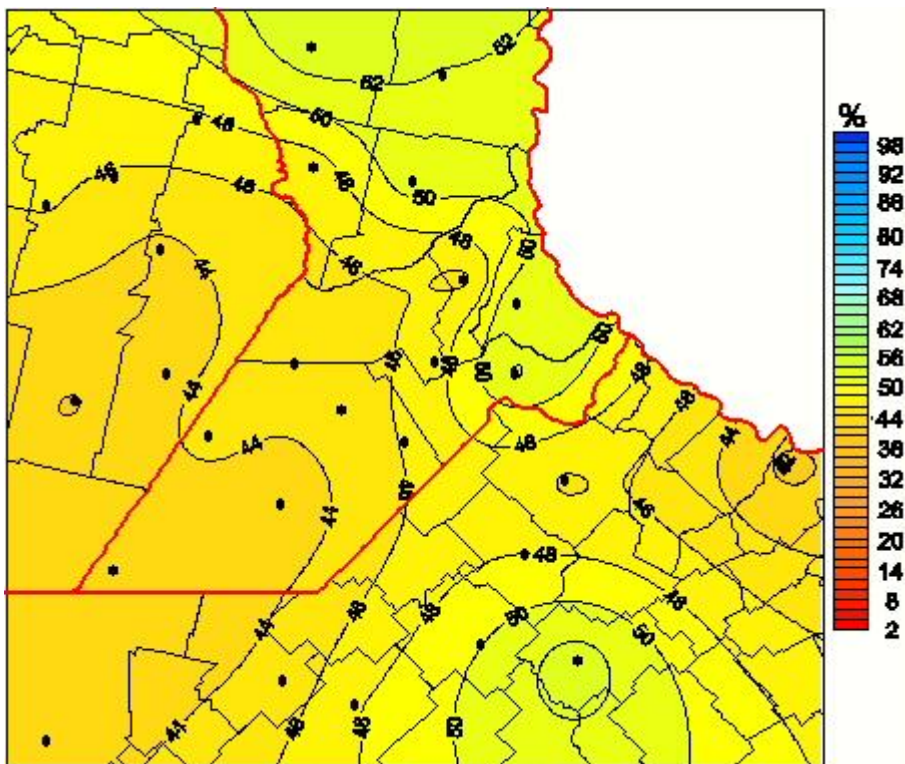

Humedad Relativa

Mapa de humedad relativa de las las últimas 24 horas.
(Desde las 8:00AM hasta las 8:00AM). Se actualiza a las 10:00hs.