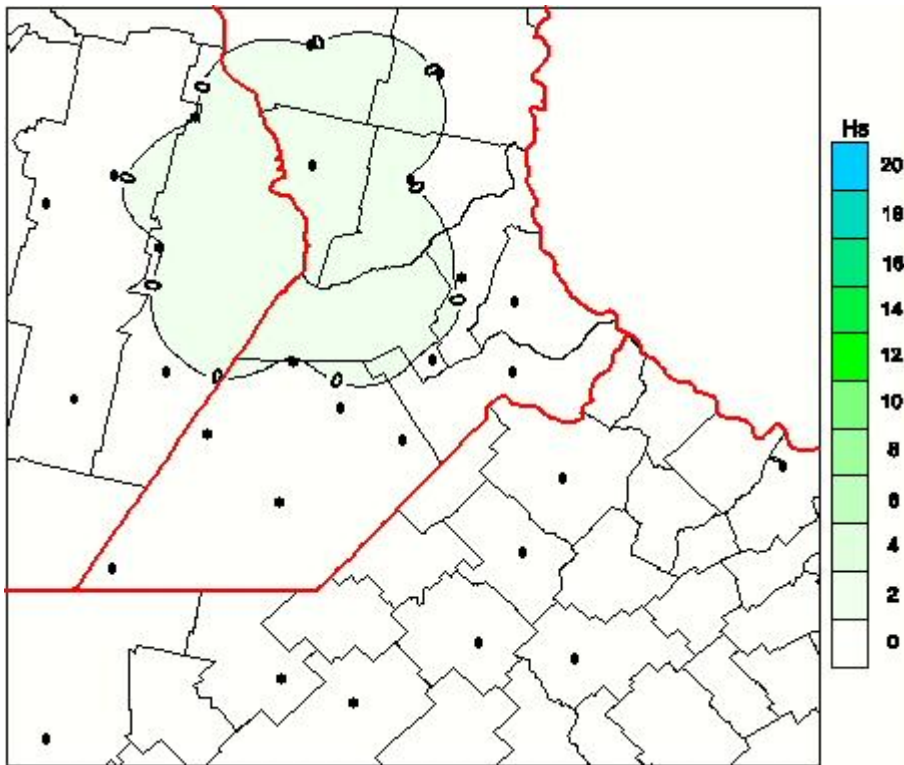

# Humedad de Hoja

Mapa de humedad de hoja de las las últimas 24 horas.  
(Desde las 8:00AM hasta las 8:00AM). Se actualiza a las 10:00hs.

BOLSA  
DE COMERCIO  
DE ROSARIO

 [www.facebook.com/BCROficial](http://www.facebook.com/BCROficial)